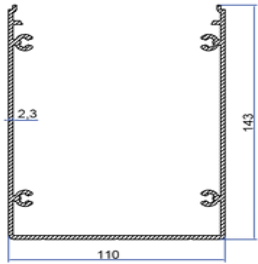

Profile No	kg/m
VRND-1801	5,72

Profile No	kg/m
VRND-1815	5,5

Profile No	kg/m
VRND-1802	2,7

Profile No	kg/m
VRND-1804	3,3

Profile No	kg/m
VRND-1812	0,22

Profile No	kg/m
VRND-1810	0,33

Profile No	kg/m
VRND-1805	3,1

Weight kg/m: 3,1
(143 x 110 x 2,3mm)

110x145 Dikme Profili

110x145 ColumnProfile

Product Code: VRND-1804

Weight kg/m: 3,27
(145 x 110 x 1,85mm)

110x145 Dikme Kapak Profili

110x145 ColumnCoverProfile

Product Code: VRND-1806