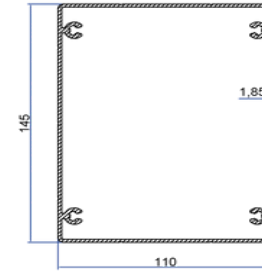

Profile No	kg/m
VRND-1801	5,72

Profile No	kg/m
VRND-1815	5,5

Profile No	kg/m
VRND-1802	2,7

Profile No	kg/m
VRND-1804	3,3

Profile No	kg/m
VRND-1812	0,22

Profile No	kg/m
VRND-1810	0,33

Profile No	kg/m
VRND-1805	3,1

Weight kg/m: 3,1
(143 x 110 x 2,3mm)

110x145 Dikme Profili

110x145 ColumnProfile

Product Code: VRND-1804

Weight kg/m: 3,27
(145 x 110 x 1,85mm)

110x145 Dikme Kapak Profili

110x145 ColumnCoverProfile

Product Code: VRND-1806