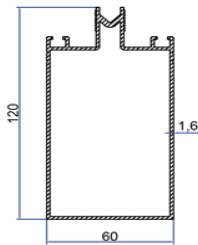

Profile No	kg/m
VRND-1801	5,72

Profile No	kg/m
VRND-1815	5,5

Profile No	kg/m
VRND-1802	2,7

Profile No	kg/m
VRND-1804	3,3

Profile No	kg/m
VRND-1812	0,22

Profile No	kg/m
VRND-1810	0,33

Profile No	kg/m
VRND-1805	3,1

Profile No	kg/m
VRND-1806	,93

Profile No	kg/m
VRND-1803	,62

Profile No	kg/m
VRND-1818	,45

Profile No	kg/m
VRND-1811	0,44

Profile No	kg/m
VRND-1807	1,88

Profile No	kg/m
VRND-1808	2,49

Profile No	kg/m
VRND-1814	1,49

Weight kg/m: 3,1
(143 x 110 x 2,3mm)

110x145 Dikme Profili

110x145 ColumnProfile

Product Code: VRND-1804

Weight kg/m: 3,27
(145 x 110 x 1,85mm)

110x145 Dikme Kapak Profili

110x145 ColumnCoverProfile

Product Code: VRND-1806