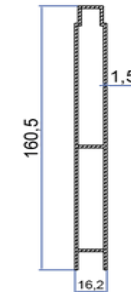

Profile No	kg/m
VRND-1801	5,72

Profile No	kg/m
VRND-1815	5,5

Profile No	kg/m
VRND-1802	2,7

Profile No	kg/m
VRND-1804	3,3

Profile No	kg/m
VRND-1812	0,22

Profile No	kg/m
VRND-1810	0,33

Profile No	kg/m
VRND-1805	3,1

Profile No	kg/m
VRND-1806	,93

Profile No	kg/m
VRND-1803	,62

Profile No	kg/m
VRND-1818	,45

Profile No	kg/m
VRND-1811	0,44

Profile No	kg/m
VRND-1807	1,88

Profile No	kg/m
VRND-1808	2,49

Profile No	kg/m
VRND-1814	1,49

Weight kg/m: 3,1
(143 x 110 x 2,3mm)

110x145 Dikme Profili

110x145 ColumnProfile

Product Code: VRND-1804

Weight kg/m: 3,27
(145 x 110 x 1,85mm)

110x145 Dikme Kapak Profili

110x145 ColumnCoverProfile

Product Code: VRND-1806