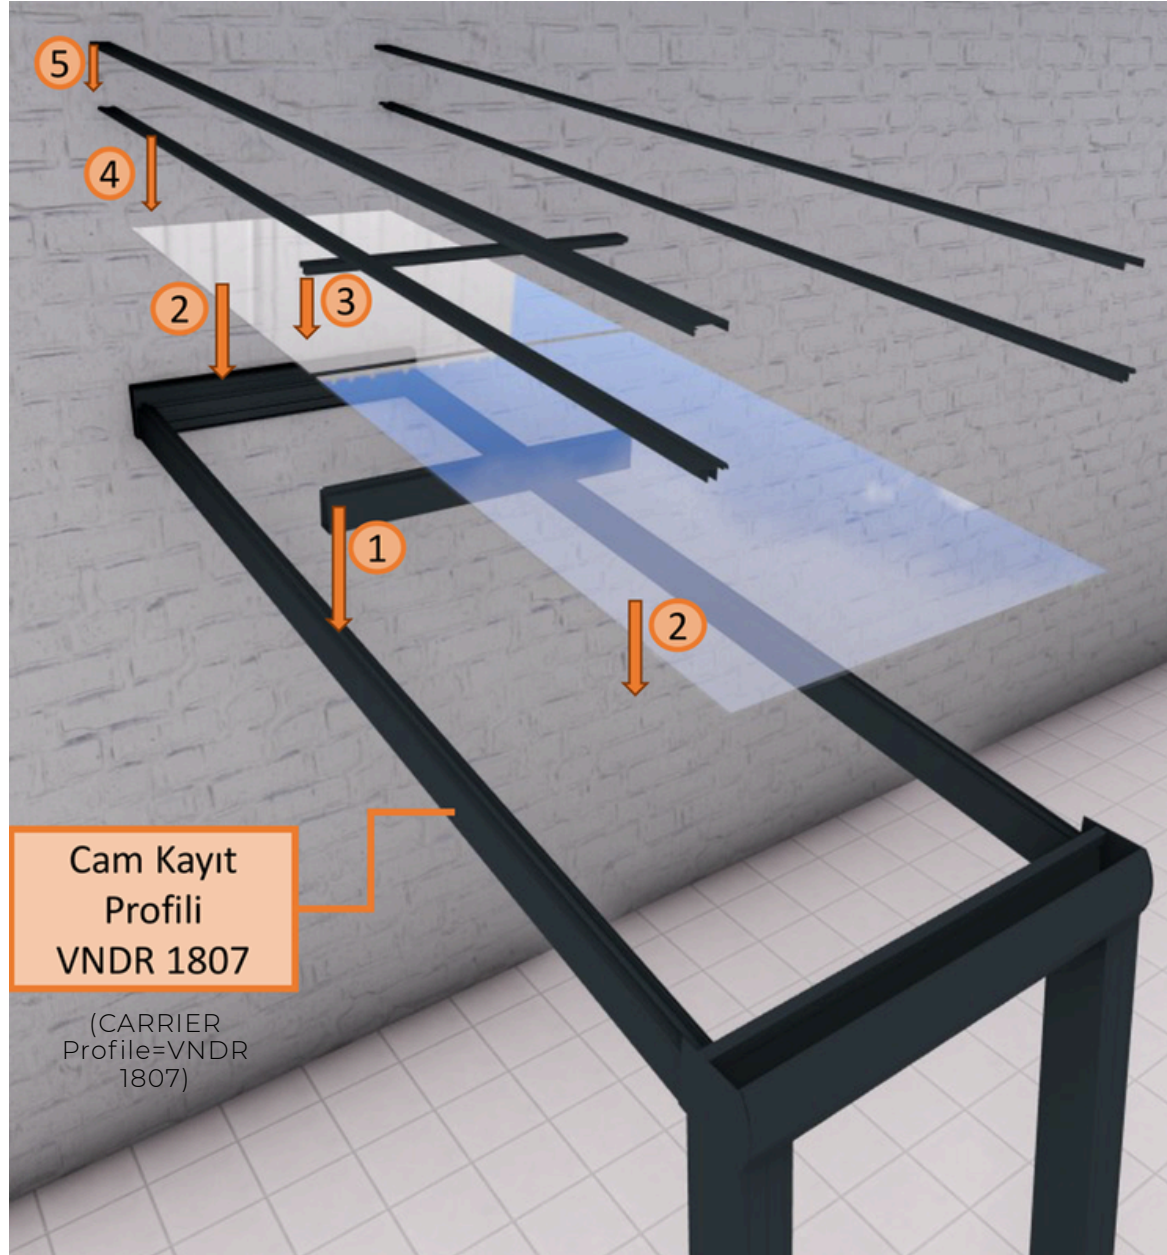

Placing the Glass:

6- Attach the Cam Kayıt Profili – VNDR 1807 to the VRND – 1802 Arka Askı Profili, which you have already mounted on the wall, and the Oval Oluk Profili – VRND – 1801 using the Cam Kayıt Bağlantı Sacı – VNDR – 2006, as shown in the image. Repeat this process based on the number and placement of the glass panels.

7- Place the first glass in its position.

8- Place the Baskı Profili – VRND – 1809 on top of the Cam Kayıt Profili – VNDR 1807 as shown in the image, ensuring that the glass is placed between them.

** Repeat steps 7 and 8 for all the glass panels in sequence.

9- Finally, place the caps as shown in the image.

Veranda Sabit Tavan / Veranda Fixed Roof

Montaj / Montage

Real
CAM BALKON

Veranda Sabit Tavan / Veranda Fixed Roof

Montaj / Montage

**** Eğer alanınızın derinliği 4 metreden fazla ise, camlar tek parça olmayacak ve aralarına Kayıt Profili yerleştirilecektir. Bu durumda montaj için aşağıdaki adımları takip etmeniz gerekir:**