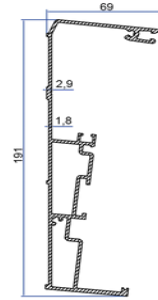

Veranda Sabit Tavan / Veranda Fixed Roof
Kış Bahçesi Sistemi / Winter Garden System

Real
CAM BALKON

ALUMINIUM PROFILE SYSTEMS

Real
CAM BALKON

Veranda Sabit Tavan / Veranda Fixed Roof

Profil Kesitleri / Profile Sections

Profile No	kg/m
VRND-1801	5,72

Profile No	kg/m
VRND-1815	5,5

Profile No	kg/m
VRND-1802	2,7

Profile No	kg/m
VRND-1804	3,3

Profile No	kg/m
VRND-1812	0,22

Profile No	kg/m
VRND-1810	0,33

Profile No	kg/m
VRND-1805	3,1