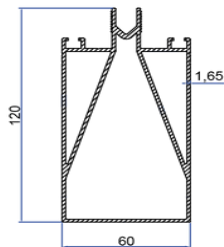

Profile No	kg/m
VRND-1801	5,72

Profile No	kg/m
VRND-1815	5,5

Profile No	kg/m
VRND-1802	2,7

Profile No	kg/m
VRND-1804	3,3

Profile No	kg/m
VRND-1812	0,22

Profile No	kg/m
VRND-1810	0,33

Profile No	kg/m
VRND-1805	3,1

Profile No	kg/m
VRND-1806	,93

Profile No	kg/m
VRND-1803	,62

Profile No	kg/m
VRND-1818	,45

Profile No	kg/m
VRND-1811	0,44

Profile No	kg/m
VRND-1807	1,88

Profile No	kg/m
VRND-1808	2,49

Profile No	kg/m
VRND-1814	1,49

Weight kg/m: 3,1
(143 x 110 x 2,3mm)

110x145 Dikme Profili

110x145 ColumnProfile

Product Code: VRND-1804

Weight kg/m: 3,27
(145 x 110 x 1,85mm)

110x145 Dikme Kapak Profili

110x145 ColumnCoverProfile

Product Code: VRND-1806