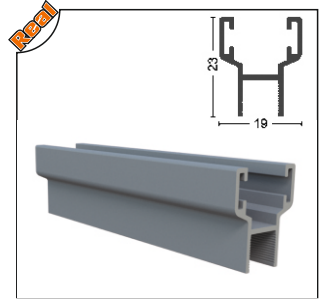

Ağırlık/Weight
0.826 kg/m

GLD-1005 Perdelik Ayar Profili
Aluminum Curtain Profile

Ağırlık/Weight
1.254 kg/m

GLD-1004 Yan Kasa Profili
Aluminum Side Profile

Ağırlık/Weight
1.412 kg/m

ALMFTL-1002 Büyük H Fitiil
Big H Seal