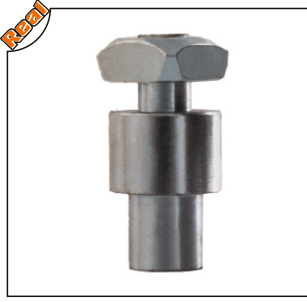

PRGLD-2002 Zamak Düz Teker
Metal Flat Wheel

PRGLD-2001 Zamak T Teker
Metal Locking Wheel

ISICM31-2007 7'li Bakla
7-Stage Brake

GLD-2006 Üst Pim
Hinge Upper

GLD-2005 Alt Pim
Hinge Lower

YRDMCAKS-1026 Ayarlı Tij Karşılığı
Opposite Part Of Push Rod