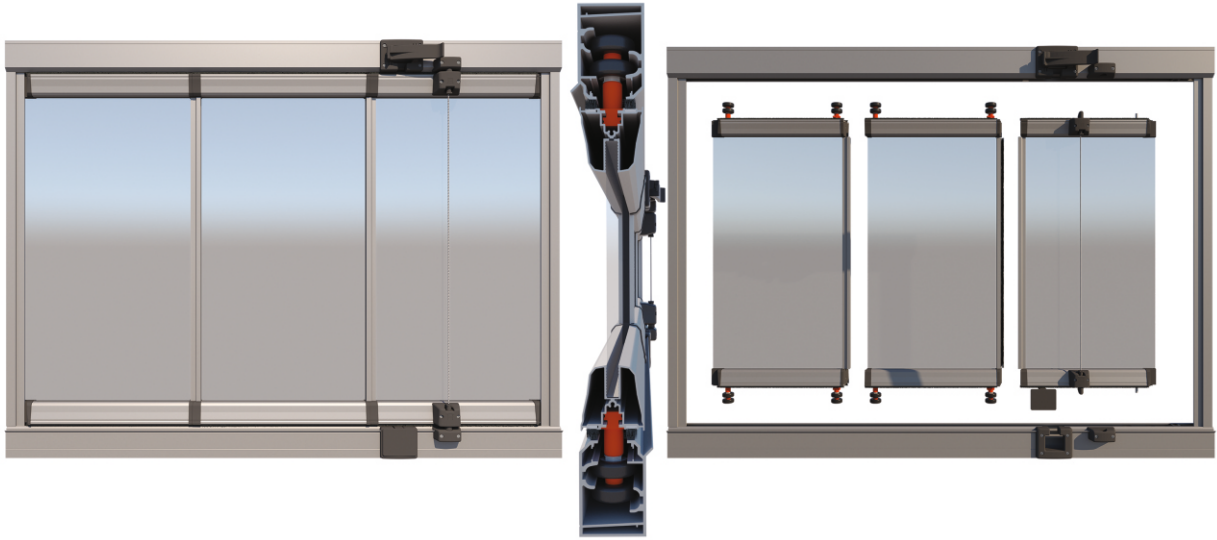

Montaj Installation

Ürün Kodu Product Code

- 1- PRGLD-1001
- 2- GLD-1004
- 3- KLFTL-1005
- 4- PRGLD-2006
- 5- GLD-2015
- 6- PRGLD-2008
- 7- PRGLD-2007
- 8- PRGLD-2010
- 9- 3,9 * 19 Vida Screw
- 10- 3,9 * 25 Vida Screw