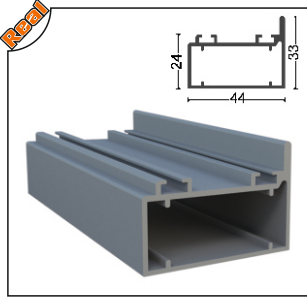

Profiller Profiles

PRGLD-1001 Oluklu Kasa Profili Ağırılık/Weight
Dropper Frame Profile 1.70 kg/m

PRGLD-1002 Baza Profili Ağırılık/Weight
Aluminum Glass Profile 0.88 kg/m

PRGLD-1003 Perdelik Ayak Profili Ağırılık/Weight
Aluminum Curtain Profile 1.622 kg/m