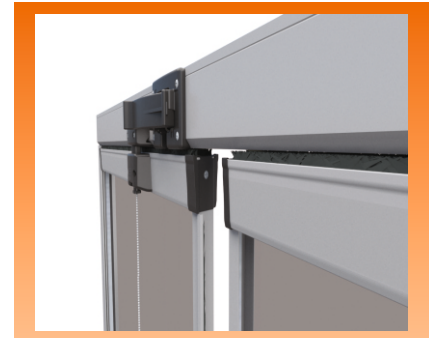

Pro Gold Seri 21 mm Isıcamlı Pro Gold Series Double Glass (21mm)

Pro Gold Seri 21 mm, ısıcamlı katlanır. Su oluklu kasası çift cam özelliği ile ön plana çıkmaktadır. Üstün yalıtım sağlamaktadır. Güvenlik açısından temperli cam kullanılır. Farklı şekillerdeki balkonlara uygulanabilir. Estetik bir tasarımı vardır.

Pro Gold Series 21 mm, double glazed folding. This Its corrugated case comes to the fore with its double glass feature comes out. It provides superior insulation. Tempered glass is used for safety. It can be applied to balconies of different shapes. It has an aesthetic design.