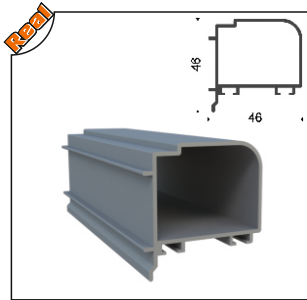

ISICM31-1014 90° Adaptör Ağırılık/Weight
Aluminum 90° Seal 0.682 kg/m