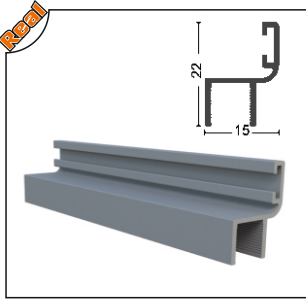

ALMFTL-1001 Küçük h Fitiil
Small "h" Aluminum Seal

Ağırlık/Weight
0.153 kg/m