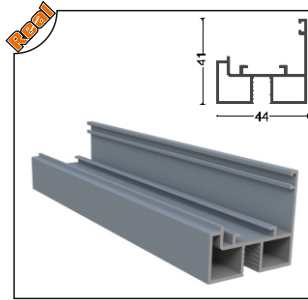

PRGLD-1005 Tıjlı Kollu Fitol
Espagnolette Arm Seal

Ağırlık/Weight
0.72 kg/m