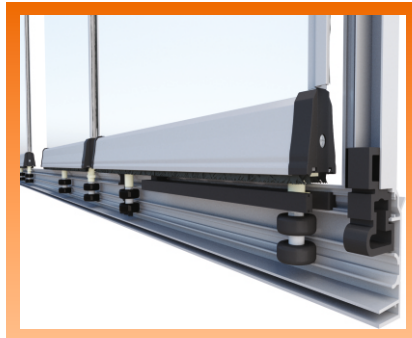

Pro Gold 8 - 10 mm Seri Pro Gold Series (8 - 10 mm)

Pro Gold Seri 8-10 mm, lüks ve konforlu katlanır cam balkon sistemidir. Su oluklu kasası opsiyonel ispanyolet kol ve conta seçeneği ile ön plana çıkmaktadır.

Cam balkon sektöründe yeni ürün olarak talep görmektedir. Ayrıca kullanılan ispanyolet kol kilitleme mekanizmasında üst düzey güvenlik sağlamaktadır. Son derece estetik bir tasarımdır.

Pro Gold Series 8-10 mm, luxury and comfortable folding glass balcony system. Water corrugated casing, optional Stand out with its espagnolette handle and gasket option is working.

Demand as a new product in the glass balcony industry sees. In addition the espagnolette lever lock provide a high level of security in the is working. It is an extremely aesthetic design.