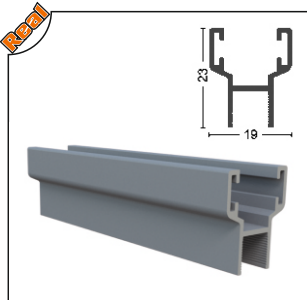

ALMFTL-1002 Büyük H Fitol
Big H Seal

Ağırlık/Weight
0.21 kg/m