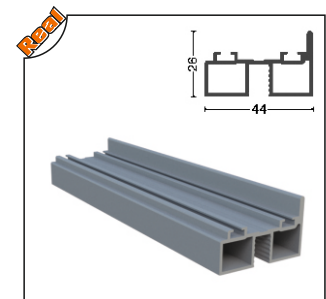

PRGLD-1004 Küçük h Fıtil Contalı Ağırılık/Weight
Aluminum Small "h" Seal(With PVC Seal) 0.63 kg/m