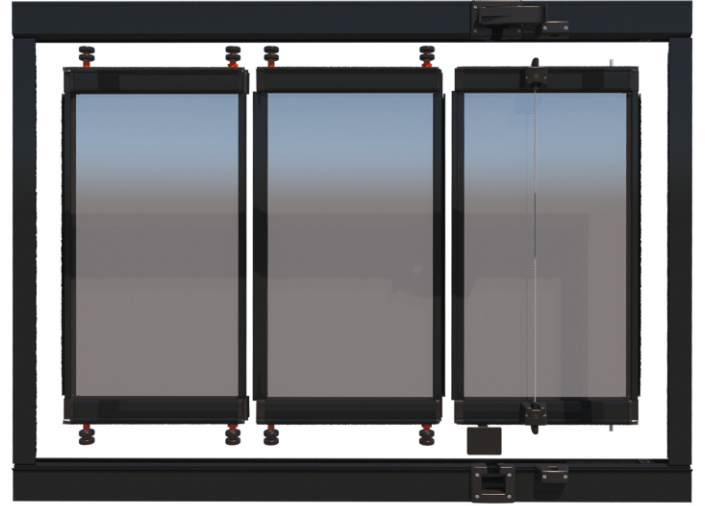

Montaj Installation