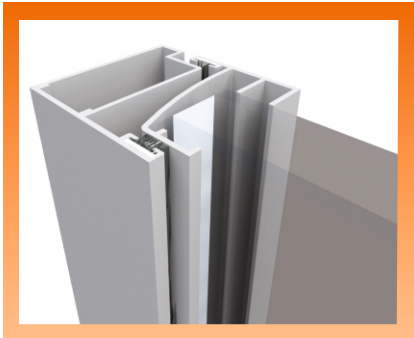

Pro Gold Seri 21 mm Isıcamlı Pro Gold Series Double Glass (21mm)

Pro Gold Seri 21 mm, ısıcamlı katlanır. Su oluklu kasası çift cam özelliği ile ön plana çıkmaktadır. Üstün yalıtım sağlamaktadır. Güvenlik açısından temperli cam kullanılır. Farklı şekillerdeki balkonlara uygulanabilir. Estetik bir tasarımı vardır.

Pro Gold Series 21 mm, double glazed folding. This Its corrugated case comes to the fore with its double glass feature comes out. It provides superior insulation. Tempered glass is used for safety. It can be applied to balconies of different shapes. It has an aesthetic design.