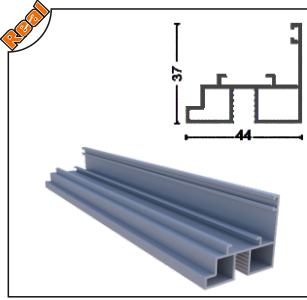

PRGLD-1009 İspanyolet Kol Profil Karşılığı
8 mm Espagnolette Arm Profile Of Opposite

Ağırlık/Weight
0.56 kg/m