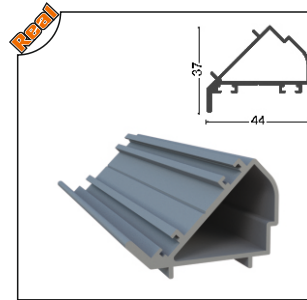

ISICM31-1014 90° Adaptör Ağırılık/Weight
Aluminum 90° Seal 0.682 kg/m

ISICM31-1015 135° Fıtil Ağırılık/Weight
Aluminum 135° Seal 0.60 kg/m

Aksesuarlar Accessories

ISICM31-2006 Ara Kapak
Intermediate Flat Cover