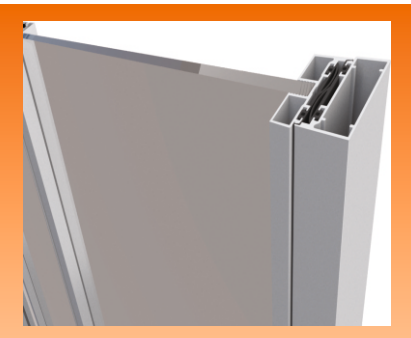

Pro Gold 8 mm Contalı Seri Pro Gold Series 8 mm (With PVC Seal)

Pro Gold Seri 8 mm Contalı Seri lüks ve konforlu katlanır cam balkon sistemidir. Su oluklu kasası, ispanyolet kol ve conta kullanımı ile ön plana çıkmaktadır.

Pro Gold Series 8 mm Sealed Series is a luxurious and comfortable folding glass balcony system. It stands out with its water corrugated casing, espagnolette handle and gasket use.