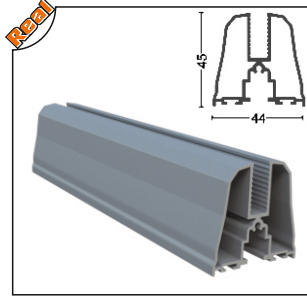

Profiller Profiles

PRGLD-1001 Oluklu Kasa Profili Ağırılık/Weight
Dropper Frame Profile 1.70 kg/m

PRGLD-1002 Baza Profili Ağırılık/Weight
Aluminum Glass Profile 0.88 kg/m

PRGLD-1003 Perdelik Ayak Profili Ağırılık/Weight
Aluminum Curtain Profile 1.622 kg/m