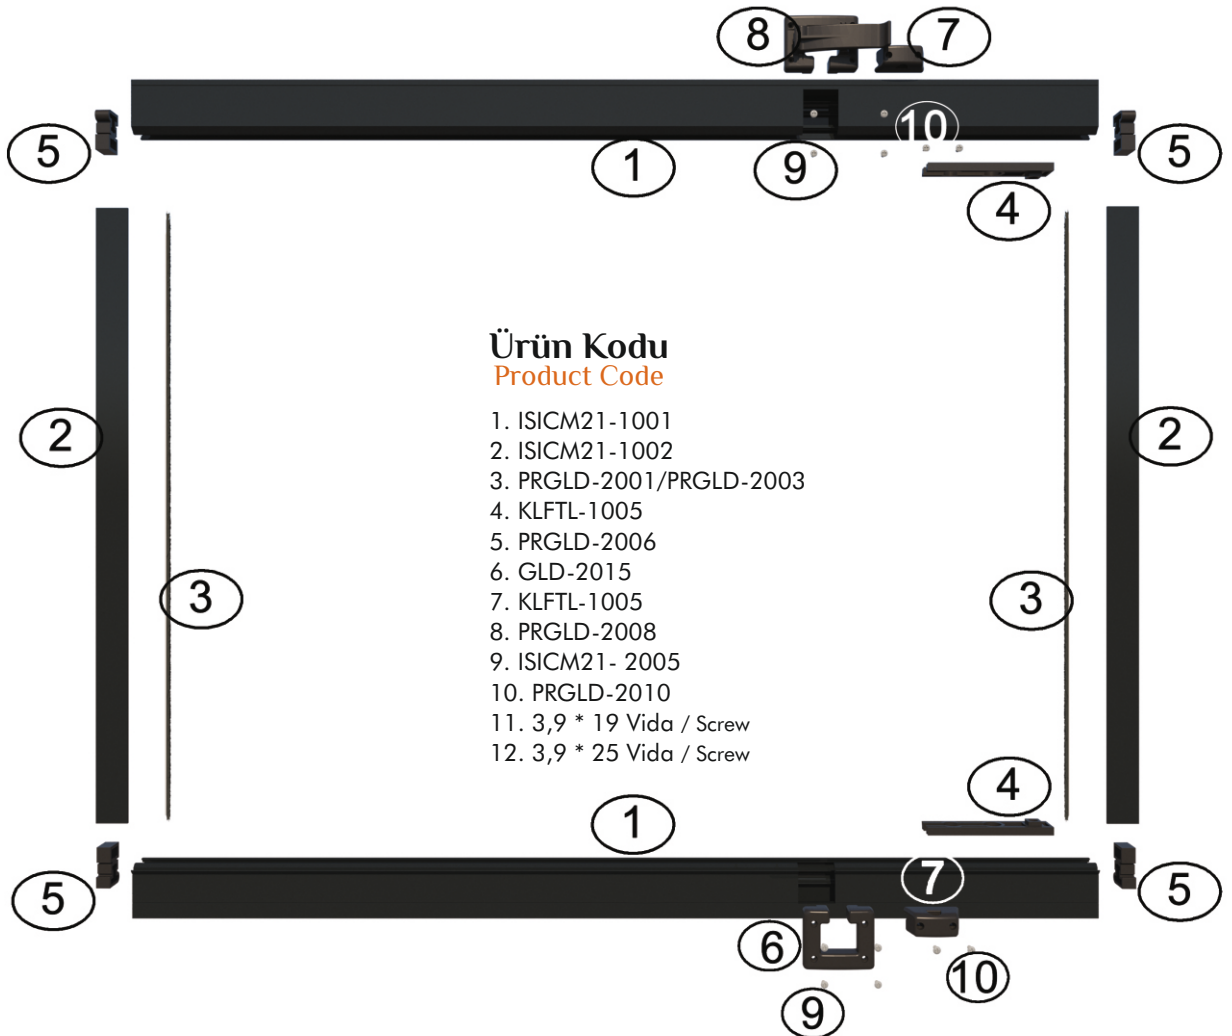

Montaj Installation