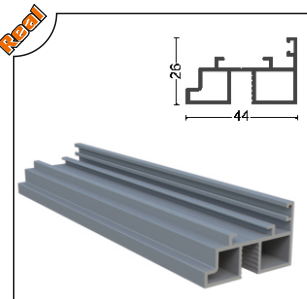

PRGLD-1006 Tıjlı Kollu Fıtil Karşılığı Ağırılık/Weight
Espagnolette Arm Opposite Seal 0.61 kg/m