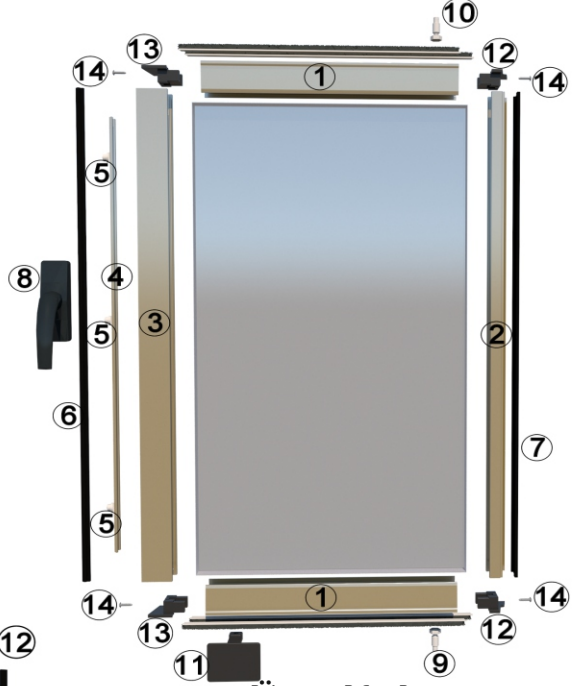

Ürün Kodu Product Code

1. ISICM21-1001
2. ISICM31-1010
3. ISICM31-1011
4. ISICM31-1013
5. YRDMCAKS-1027
6. YRDMCAKS-1020
7. YRDMCAKS-1019
8. YRDMCAKS-1029
9. GLD-2005
10. GLD-2006
11. PRGLD-2009
12. ISICM31-2006
13. ISICM31-2005
14. 3,9 * 32 Vida / Screw

Ürün Kodu Product Code

1. ISICM21-1001
2. ISICM31-1010
3. YRDMCAKS-1026
4. YRDMCAKS-1020
5. YRDMCAKS-1019
6. PRGLD-2002/PRGLD-2004
7. PRGLD-2001/PRGLD-2003
8. KLFTL-1005
9. ISICM31-2006
10. ISICM-2005
11. 3,9 * 32 Vida / Screw