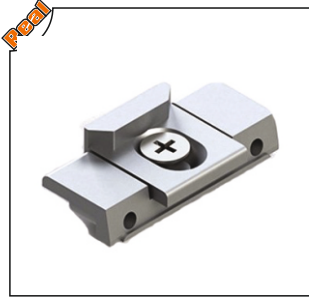

YRDMCAKS-1026 Ayarlı Tij Karşılığı
Opposite Part Of Push Rod