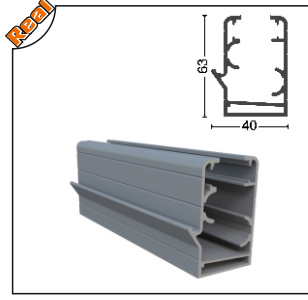

GLD-1002 Oluklu Kasa Profili
Dropper Frame Profile

Ağırlık/Weight
0.341 kg/m