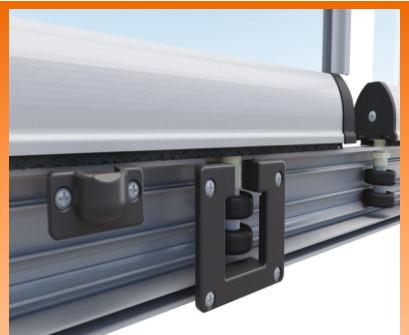

Gold Seri Gold Series

Gold Seri cam balkon uygulamaları için tercih edilen, alttan ve üstten taşınmalı bir sistemdir. Cam paneller sağa ve sola veya her iki tarafa toplanabilir. Kanat profillerinin hem altında hem üstünde yer alan toplamda 4 adet teker takımı özel rulmanlı ve döküm olmayan aşınmaz polyamid kaplamalı teker sistemi bulunmaktadır. Açılı profil kapakları ve fitiller ile her türlü mekana uygulama imkanı sağlar. Tüm aksamlar paslanmaz metalden üretilmiştir.

Gold Series is a top and bottom carrying system preferred for glass balcony applications. Glass panels can be gathered to the right and left or to both sides. There are 4 wheels in total, both under and above the panel profiles, with special bearings and cast non-wearing polyamide coated wheel system. With its angled profile covers and wicks, it provides the opportunity to apply to all kinds of places. All parts are made of stainless metal.