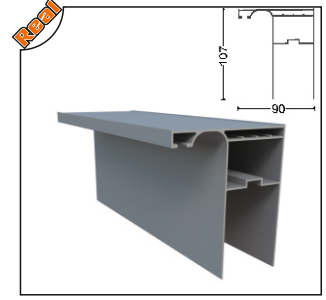

Profiller Profiles

PRGLD-1001 Oluklu Kasa Profili Ağırılık/Weight
Dropper Frame Profile 1.70 kg/m

PRGLD-1002 Baza Profili Ağırılık/Weight
Aluminum Glass Profile 0.88 kg/m

PRGLD-1003 Perdelik Ayak Profili Ağırılık/Weight
Aluminum Curtain Profile 1.622 kg/m