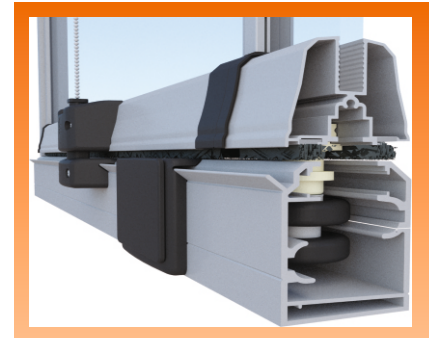

Pro Gold 8 - 10 mm Seri Pro Gold Series (8 - 10 mm)

Pro Gold Seri 8-10 mm, lüks ve konforlu katlanır cam balkon sistemidir. Su oluklu kasası opsiyonel ispanyolet kol ve conta seçeneği ile ön plana çıkmaktadır.

Cam balkon sektöründe yeni ürün olarak talep görmektedir. Ayrıca kullanılan ispanyolet kol kilitleme mekanizmasında üst düzey güvenlik sağlamaktadır. Son derece estetik bir tasarımdır.

Pro Gold Series 8-10 mm, luxury and comfortable folding glass balcony system. Water corrugated casing, optional Stand out with its espagnolette handle and gasket option is working.

Demand as a new product in the glass balcony industry sees. In addition the espagnolette lever lock provide a high level of security in the is working. It is an extremely aesthetic design.