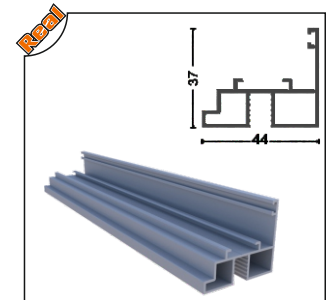

PRGLD-1009 İspanyolet Kol Profil Karşılığı Ağırılık/Weight
8 mm Espagnolette Arm Profile Of Opposite 0.56 kg/m