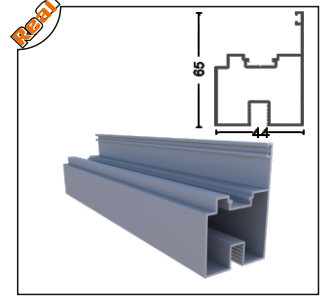

Ağırlık/Weight
0.88 kg/m

PRGLD-1003 Perdelik Ayak Profili
Aluminum Curtain Profile

Ağırlık/Weight
1.622 kg/m

GLD-1004 Yan Kasa Profili
Aluminum Side Profile

Ağırlık/Weight
0.45 kg/m

PRGLD-1008 8 mm İspanyolet Kol Profili
8 mm Espagnolette Arm Profile