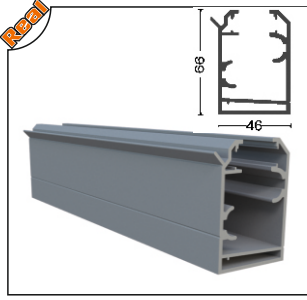

Profiller Profiles

PRGLD-1001 Oluklu Kasa Profili Ağırılık/Weight
Dropper Frame Profile 1.70 kg/m

PRGLD-1002 Baza Profili Ağırılık/Weight
Aluminum Glass Profile 0.88 kg/m

PRGLD-1003 Perdelik Ayak Profili Ağırılık/Weight
Aluminum Curtain Profile 1.622 kg/m