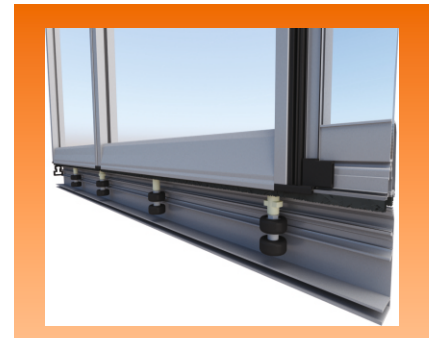

Pro Gold 8 mm Contalı Seri Pro Gold Series 8 mm (With PVC Seal)

Pro Gold Seri 8 mm Contalı Seri lüks ve konforlu katlanır cam balkon sistemidir. Su oluklu kasası, ispanyolet kol ve conta kullanımı ile ön plana çıkmaktadır.

Pro Gold Series 8 mm Sealed Series is a luxurious and comfortable folding glass balcony system. It stands out with its water corrugated casing, espagnolette handle and gasket use.