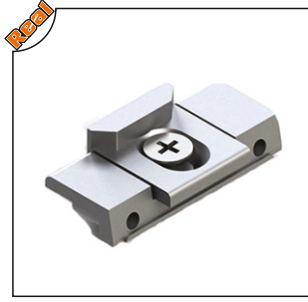

PRGLD-2002 Zamak Düz Teker
Metal Flat Wheel

PRGLD-2001 Zamak T Teker
Metal Locking Wheel

ISICM31-2007 7'li Bakla
7-Stage Brake

GLD-2006 Üst Pim
Hinge Upper

GLD-2005 Alt Pim
Hinge Lower

YRDMCAKS-1026 Ayarlı Tij Karşılığı
Opposite Part Of Push Rod