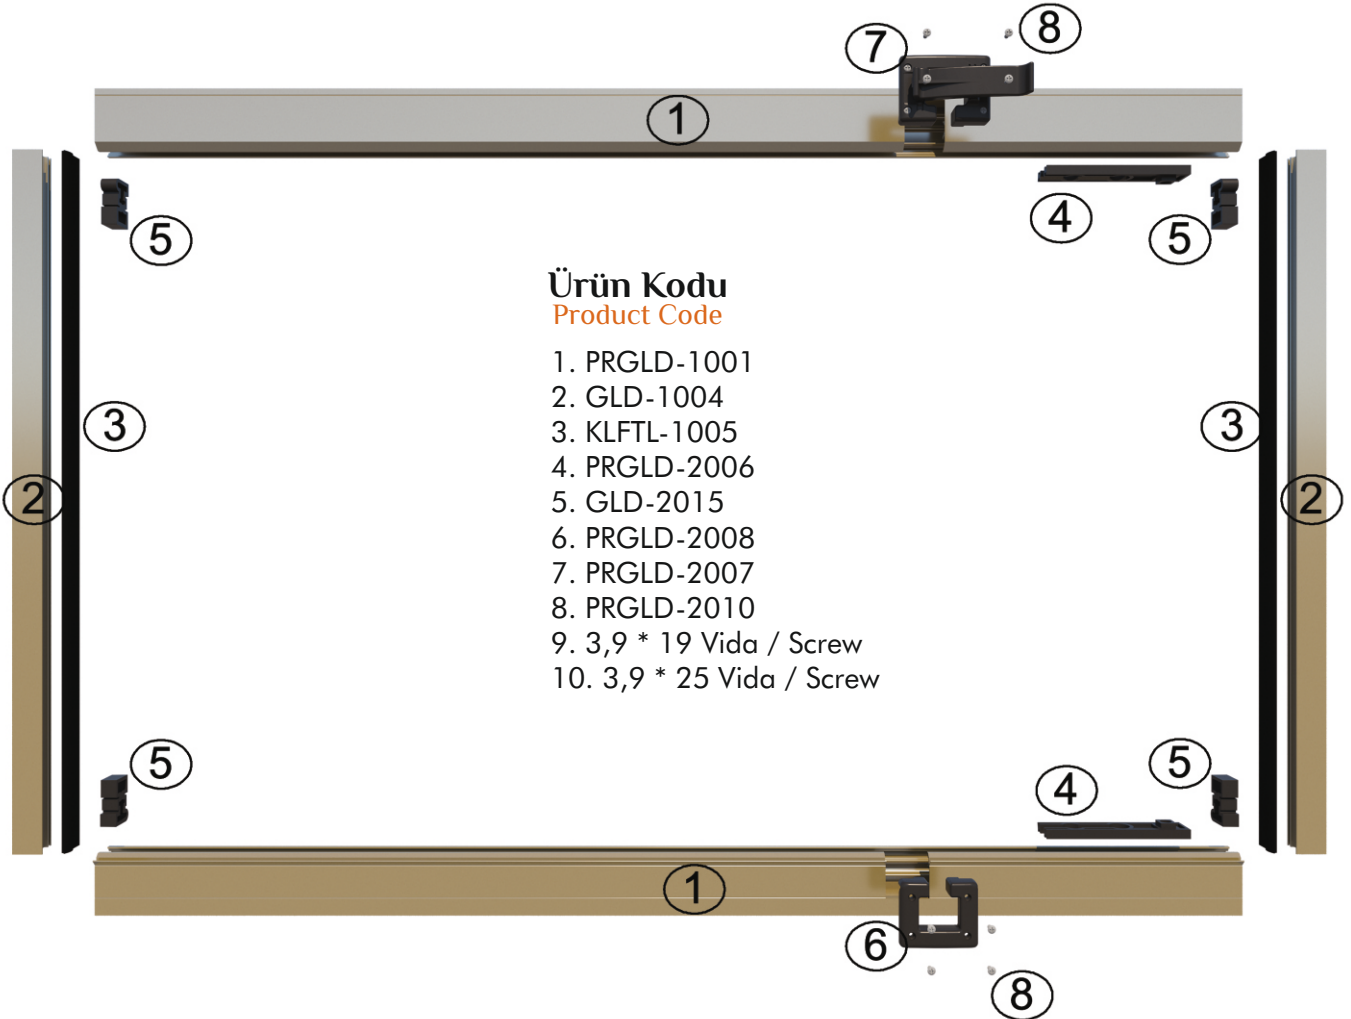

Montaj Installation

Ürün Kodu Product Code

1. PRGLD-1001
2. GLD-1004
3. KLFTL-1005
4. PRGLD-2006
5. GLD-2015
6. PRGLD-2008
7. PRGLD-2007
8. PRGLD-2010
9. 3,9 * 19 Vida / Screw
10. 3,9 * 25 Vida / Screw