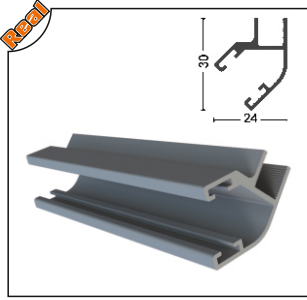

PRGLD-1006 Tıjlı Kollu Fitol Karşılığı
Espagnolette Arm Opposite Seal

Ağırlık/Weight
0.61 kg/m

ALMFTL-1002 Büyük H Fitol
Big H Seal

Ağırlık/Weight
0.21 kg/m

ALMFTL-1001 Küçük h Fitol
Small h Seal

Ağırlık/Weight
0.16 kg/m

ALMFTL-1004 90° Fitol
90° Seal

Ağırlık/Weight
0.28 kg/m

ALMFTL-1003 135° Fıtil
135° Seal

Ağırlık/Weight
0.29 kg/m

ALMFTL-1005 D Fıtil
D Seal

Ağırlık/Weight
0.15 kg/m

ISICM31-1013 Tij Profili
Push Rod Profile