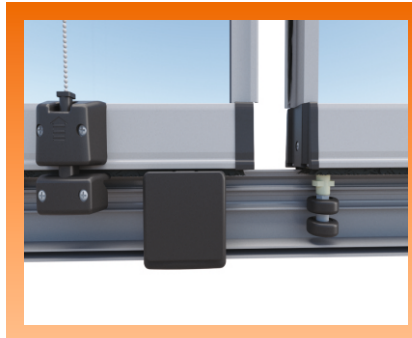

Pro Gold Seri 21 mm Isıcamlı Pro Gold Series Double Glass (21mm)

Pro Gold Seri 21 mm, ısıcamlı katlanır. Su oluklu kasası çift cam özelliği ile ön plana çıkmaktadır. Üstün yalıtım sağlamaktadır. Güvenlik açısından temperli cam kullanılır. Farklı şekillerdeki balkonlara uygulanabilir. Estetik bir tasarımı vardır.

Pro Gold Series 21 mm, double glazed folding. This Its corrugated case comes to the fore with its double glass feature comes out. It provides superior insulation. Tempered glass is used for safety. It can be applied to balconies of different shapes. It has an aesthetic design.