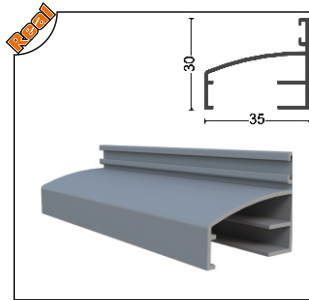

Ağırlık/Weight
0.72 kg/m

ISICM21-1010 İspanyolet Kol Profili Karşılığı
Espagnolette Arm Profile Of Opposite

Ağırlık/Weight
0.42 kg/m

ISICM21-1004 Küçük H Fitiil
Small "H" Aluminum Seal

Ağırlık/Weight
0.262 kg/m