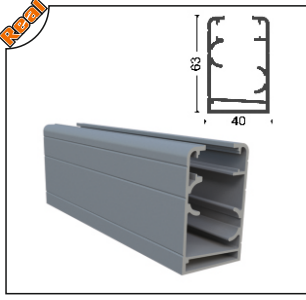

Gold Seri
Gold Series

Profiller Profiles

GLD-1001 Kasa Profili
Frame Profile

Ağırlık/Weight
1.278 kg/m