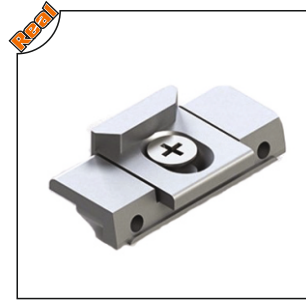

PRGLD-2002 Zamak Düz Teker
Metal Flat Wheel

PRGLD-2001 Zamak T Teker
Metal Locking Wheel

ISICM31-2007 7'li Bakla
7-Stage Brake

GLD-2006 Üst Pim
Hinge Upper

GLD-2005 Alt Pim
Hinge Lower

YRDMCAKS-1026 Ayarlı Tij Karşılığı
Opposite Part Of Push Rod