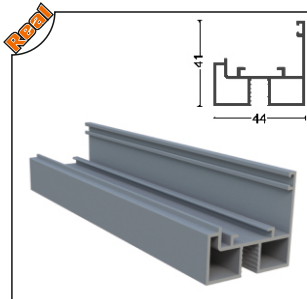

PRGLD-1005 Tıjlı Kollu Fıtil Ağırılık/Weight
Espagnolette Arm Seal 0.72 kg/m