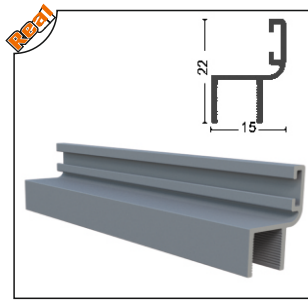

ALMFTL-1001 Küçük h Fitol
Small h Seal

Ağırlık/Weight
0.16 kg/m