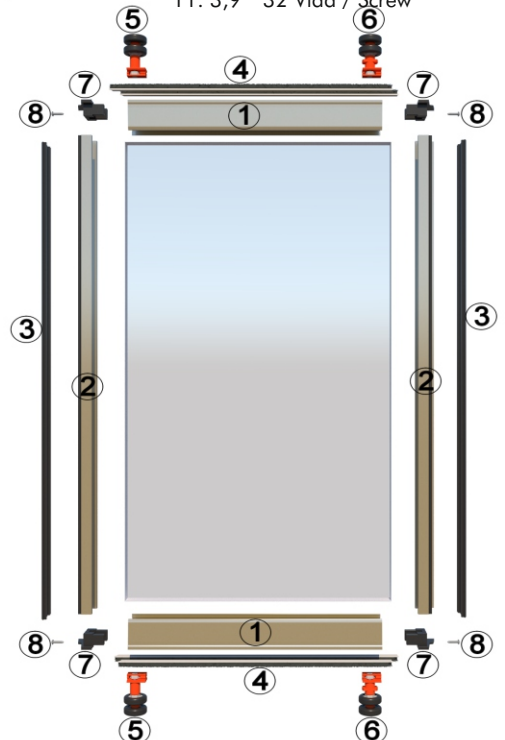

Pro Gold Seri 31 mm Isıcamlı
Pro Gold Series Double Glass (31mm)

Montaj Installation

Ürün Kodu Product Code

1. ISICM21-1001
2. ISICM31-1010
3. ISICM31-1011
4. ISICM31-1013
5. YRDMCAKS-1027
6. YRDMCAKS-1020
7. YRDMCAKS-1019
8. YRDMCAKS-1029
9. GLD-2005
10. GLD-2006
11. PRGLD-2009
12. ISICM31-2006
13. ISICM31-2005
14. 3,9 * 32 Vida / Screw

Ürün Kodu Product Code

1. ISICM21-1001
2. ISICM31-1010
3. YRDMCAKS-1026
4. YRDMCAKS-1020
5. YRDMCAKS-1019
6. PRGLD-2002/PRGLD-2004
7. PRGLD-2001/PRGLD-2003
8. KLFTL-1005
9. ISICM31-2006
10. ISICM-2005
11. 3,9 * 32 Vida / Screw

Ürün Kodu Product Code

1. ISICM21-1001
2. ISICM31-1010
3. YRDMCAKS-1019
4. KLFTL-1004
5. PRGLD-2002/PRGLD-2004
6. PRGLD-2001/PRGLD-2003
7. ISICM31-2006
8. 3,9 * 32 Vida / Screw