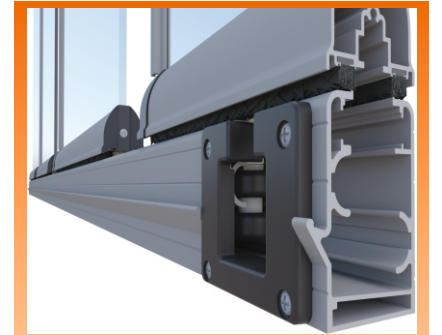

Gold Seri Gold Series

Gold Seri cam balkon uygulamaları için tercih edilen, alttan ve üstten taşınmalı bir sistemdir. Cam paneller sağa ve sola veya her iki tarafa toplanabilir. Kanat profillerinin hem altında hem üstünde yer alan toplamda 4 adet teker takımı özel rulmanlı ve döküm olmayan aşınmaz polyamid kaplamalı teker sistemi bulunmaktadır. Açılı profil kapakları ve fitiller ile her türlü mekana uygulama imkanı sağlar. Tüm aksamlar paslanmaz metalden üretilmiştir.

Gold Series is a top and bottom carrying system preferred for glass balcony applications. Glass panels can be gathered to the right and left or to both sides. There are 4 wheels in total, both under and above the panel profiles, with special bearings and cast non-wearing polyamide coated wheel system. With its angled profile covers and wicks, it provides the opportunity to apply to all kinds of places. All parts are made of stainless metal.