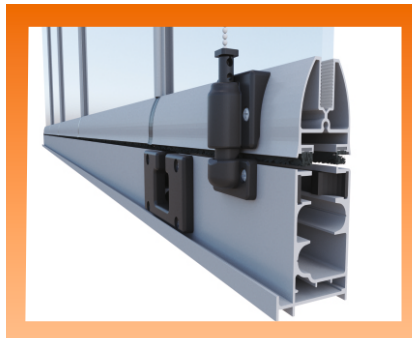

Gold Plus Seri Gold Plus Series

Balkon içlerini hava şartlarından, toz ve gürültüden korumaktadır. Farklı mimari tasarımlara uygulanabilir. Kullanımı kolay ve pratiktir.

Alttan ve üstten taşınmalı bir sistemdir. Cam paneller sağa ve sola veya her iki tarafa toplanabilir. Tekerler Özel rulmanlı ve döküm olmayan, aşınmaz polyamid kaplamalıdır. Tüm aksamlar paslanmaz metalden üretilmiştir.

It protects the interior of the balcony from weather conditions, dust and noise. It can be applied to different architectural designs. It is easy and practical to use.

The system must carry from the bottom and from the top. Glass panels can be gathered to the right and left or to both sides. Wheels are non-corrosive polyamide coated, with special bearings and non-casting. All parts are made of stainless metal.