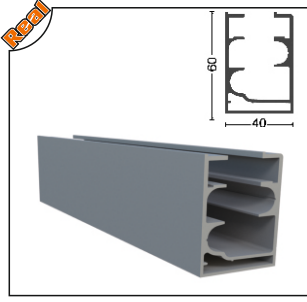

Gold Plus Seri
Gold Plus Series

Profiller Profiles

GLDPLS-1001 Kasa Profili
Frame Profile

Ağırlık/Weight
1.372 kg/m