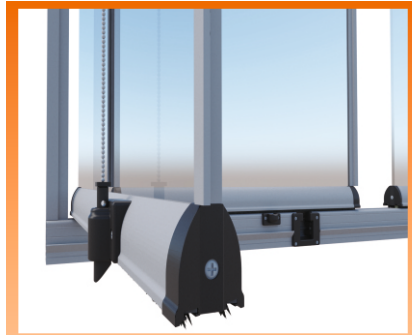

Gold Seri Gold Series

Gold Seri cam balkon uygulamaları için tercih edilen, alttan ve üstten taşınmalı bir sistemdir. Cam paneller sağa ve sola veya her iki tarafa toplanabilir. Kanat profillerinin hem altında hem üstünde yer alan toplamda 4 adet teker takımı özel rulmanlı ve döküm olmayan aşınmaz polyamid kaplamalı teker sistemi bulunmaktadır. Açılı profil kapakları ve fitiller ile her türlü mekana uygulama imkanı sağlar. Tüm aksamlar paslanmaz metalden üretilmiştir.

Gold Series is a top and bottom carrying system preferred for glass balcony applications. Glass panels can be gathered to the right and left or to both sides. There are 4 wheels in total, both under and above the panel profiles, with special bearings and cast non-wearing polyamide coated wheel system. With its angled profile covers and wicks, it provides the opportunity to apply to all kinds of places. All parts are made of stainless metal.