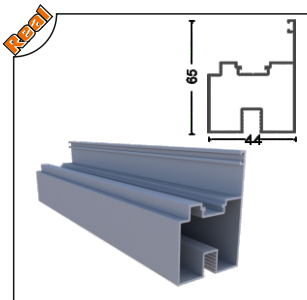

PRGLD-1008 8 mm İspanyolet Kol Profili Ağırılık/Weight
8 mm Espagnolette Arm Profile 0.78 kg/m