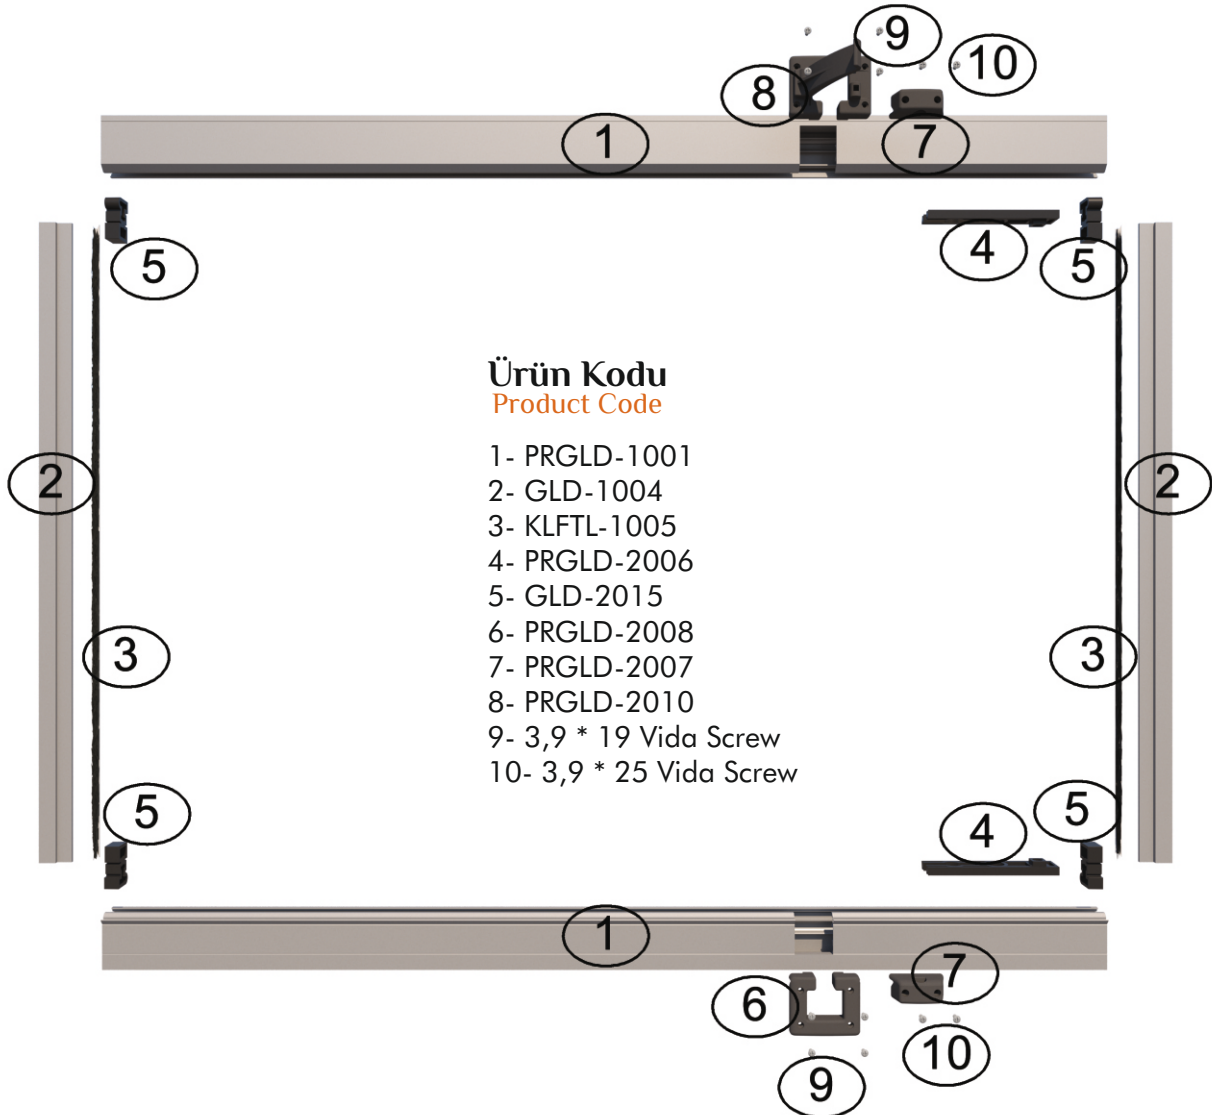

GLD-2116 Gri İp Zincir
Bead Rope Gray

KLFTL-1002 67x600 Kıl Fıtlı
Brush Seal 67X600

KLFTL-1002 67x1200 Kıl Fıtlı
Brush Seal 67X1200

Montaj Installation

Ürün Kodu Product Code

- 1- PRGLD-1001
- 2- GLD-1004
- 3- KLFTL-1005
- 4- PRGLD-2006
- 5- GLD-2015
- 6- PRGLD-2008
- 7- PRGLD-2007
- 8- PRGLD-2010
- 9- 3,9 * 19 Vida Screw
- 10- 3,9 * 25 Vida Screw