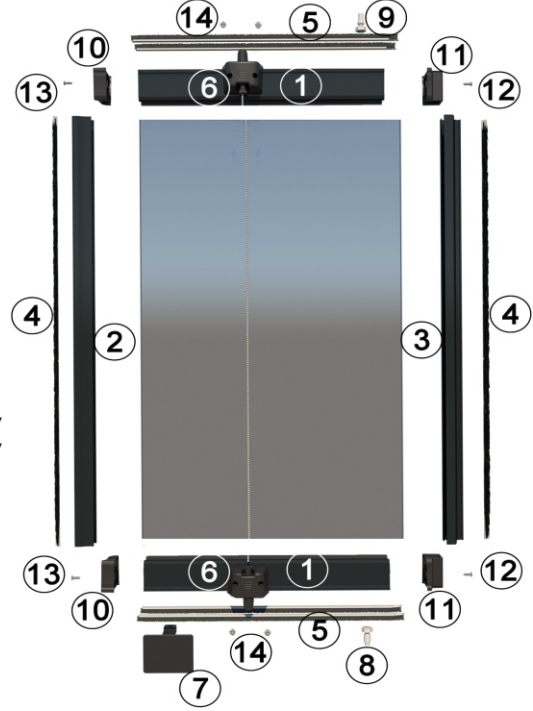

Montaj Installation

Pro Gold Seri 21 mm Isıcamlı
Pro Gold Series Double Glass (21mm)

Montaj Installation

Ürün Kodu Product Code

1. ISICM21-1001
2. ISICM21-1004
3. ISICM21-1003
4. KLFTL-1002
5. KLFTL-1005
6. ISICM21-2005
7. PRGLD-2009
8. GLD-2005
9. GLD-2006
10. ISICM21-2001
11. ISICM21-2002
12. 3,9 * 19 Vida / Screw
13. 3,9 * 32 Vida / Screw