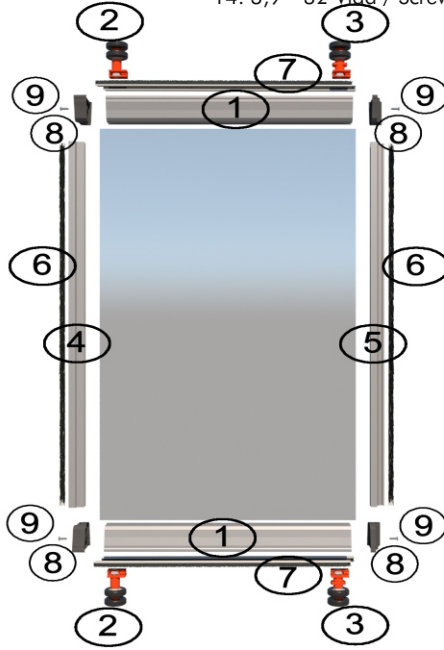

Pro Gold Seri 8 - 10 mm
Pro Gold Series (8-10mm)

Montaj Installation

Ürün Kodu

Product Code

1. PRGLD-1002
2. ALMFTL-1001
3. KLFTL-1002
4. KLFTL-1005
5. GLD-2005
6. GLD-2006
7. PRGLD-2009
8. PRGLD-2007
9. GLD-2024
10. PRGLD-2011
11. PRGLD-2012
12. 3,9 * 25 Vida / Screw
13. 3,9 * 19 Vida / Screw
14. 3,9 * 32 Vida / Screw