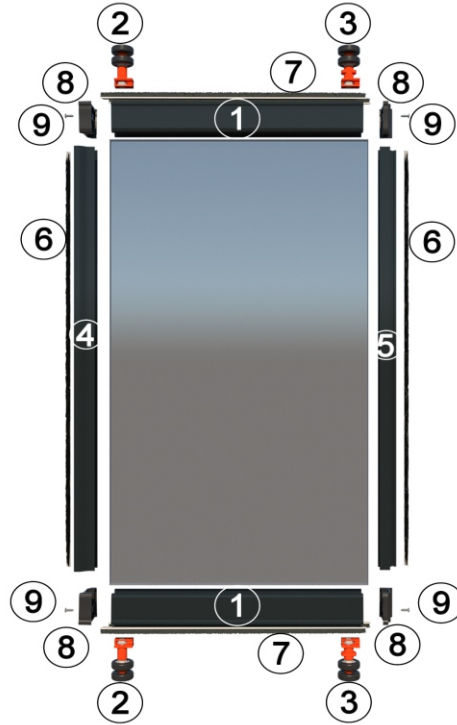

Ürün Kodu Product Code

1. ISICM21-1001
2. PRGLD-2002/PRGLD-204
3. PRGLD-2001/PRGLD-2003
4. ISICM21-1003
5. ISICM21-1008
6. KLFTL-1002
7. KLFTL-1005
8. ISICM-21 2001
9. ISICM21-2002
10. 3,9 * 19 Vida / Screw
11. 3,9 * 25 Vida / Screw