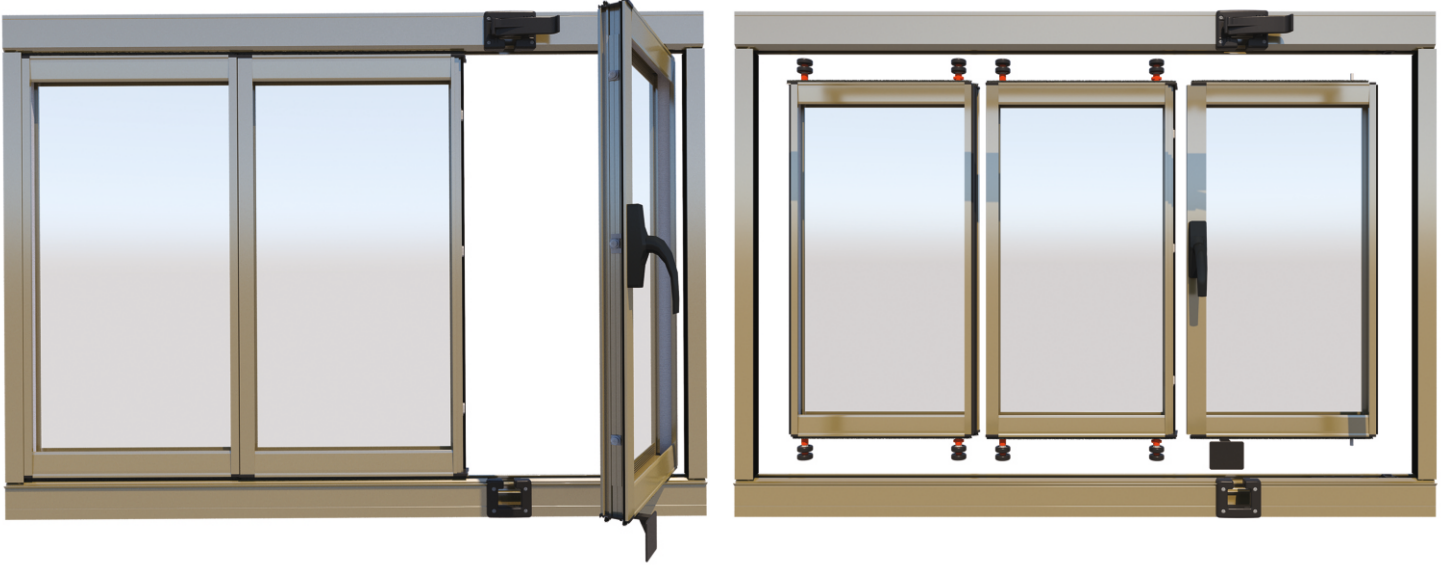

Montaj Installation

Ürün Kodu Product Code

1. PRGLD-1001
2. GLD-1004
3. KLFTL-1005
4. PRGLD-2006
5. GLD-2015
6. PRGLD-2008
7. PRGLD-2007
8. PRGLD-2010
9. 3,9 * 19 Vida / Screw
10. 3,9 * 25 Vida / Screw