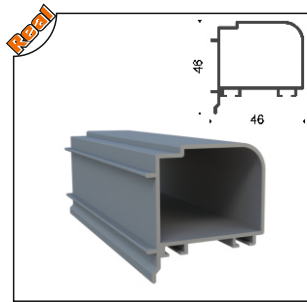

ISICM31-1014 90° Adaptör
Aluminum 90° Seal

Ağırlık/Weight
0.682 kg/m