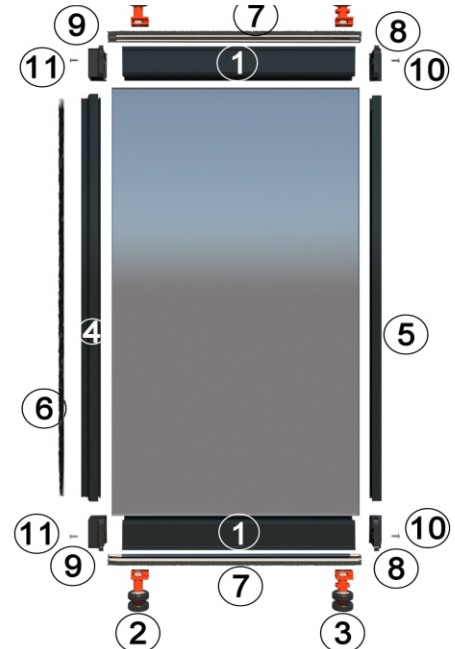

Pro Gold Seri 21 mm Isıcamlı
Pro Gold Series Double Glass (21mm)

Montaj Installation

Ürün Kodu Product Code

1. ISICM21-1001
2. ISICM21-1004
3. ISICM21-1003
4. KLFTL-1002
5. KLFTL-1005
6. ISICM21-2005
7. PRGLD-2009
8. GLD-2005
9. GLD-2006
10. ISICM21-2001
11. ISICM21-2002
12. 3,9 * 19 Vida / Screw
13. 3,9 * 32 Vida / Screw

Ürün Kodu Product Code

- 1- ISICM21-1001
- 2- PRGLD-2002/PRGLD-204
- 3- PRGLD-2001/PRGLD-2003
- 4- ISICM21-1005
- 5- ISICM21-1004
- 6- KLFTL-1002
- 7- KLFTL-1005
- 8- ISICM21-2001

Ürün Kodu Product Code

1. ISICM21-1001
2. PRGLD-2002/PRGLD-204
3. PRGLD-2001/PRGLD-2003
4. ISICM21-1003
5. ISICM21-1008
6. KLFTL-1002
7. KLFTL-1005
8. ISICM-21 2001
9. ISICM21-2002
10. 3,9 * 19 Vida / Screw
11. 3,9 * 25 Vida / Screw