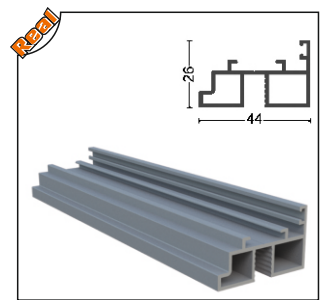

Ağırlık/Weight
0.78 kg/m

PRGLD-1009 İspanyolet Kol Profil Karşılığı
8 mm Espagnolette Arm Profile Of Opposite

Ağırlık/Weight
0.56 kg/m

PRGLD-1005 Tıjlı Kollu Fitol
Espagnolette Arm Seal

Ağırlık/Weight
0.72 kg/m