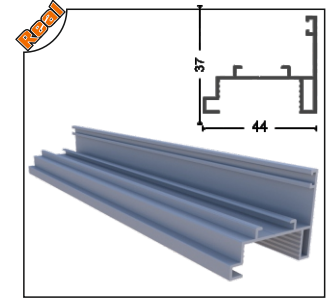

Ağırlık/Weight
1.622 kg/m

GLD-1004 Yan Kasa Profili
Aluminum Side Profile

Ağırlık/Weight
0.631 kg/m

ISICM31-1016 İspanyolet Kollu Profil
Espagnolette Arm Profile

Ağırlık/Weight
0.77 kg/m

ISICM31-1017 İspanyolet Kollu Profil
Espagnolette Arm Profile Of Opposite