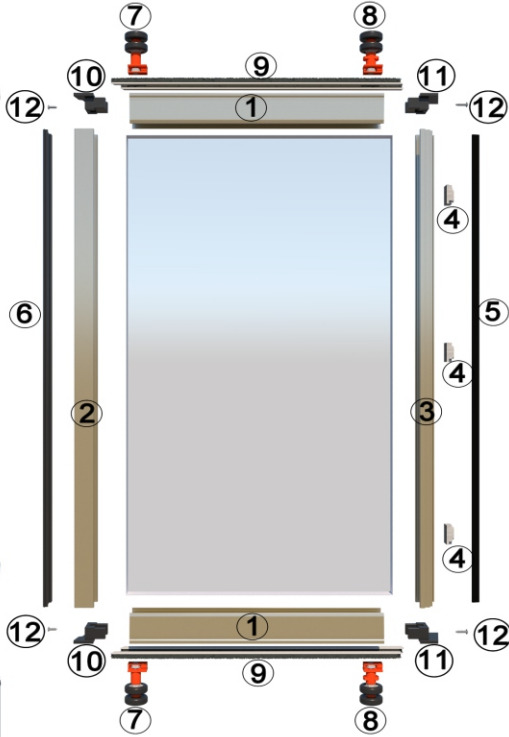

Ürün Kodu Product Code

1. ISICM21-1001
2. ISICM31-1010
3. YRDMCAKS-1019
4. KLFTL-1004
5. PRGLD-2002/PRGLD-2004
6. PRGLD-2001/PRGLD-2003
7. ISICM31-2006
8. 3,9 * 32 Vida / Screw