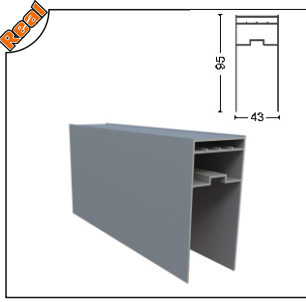

Ağırlık/Weight
0.826 kg/m

GLD-1005 Perdelik Ayar Profili
Aluminum Curtain Profile

Ağırlık/Weight
1.254 kg/m

GLD-1004 Yan Kasa Profili
Aluminum Side Profile

Ağırlık/Weight
1.412 kg/m

ALMFTL-1002 Büyük H Fitiil
Big H Seal