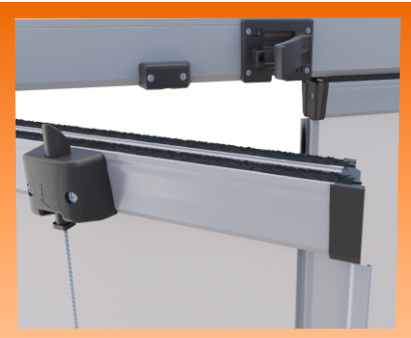

Pro Gold 8 - 10 mm Seri Pro Gold Series (8 - 10 mm)

Pro Gold Seri 8-10 mm, lüks ve konforlu katlanır cam balkon sistemidir. Su oluklu kasası opsiyonel ispanyolet kol ve conta seçeneği ile ön plana çıkmaktadır.

Cam balkon sektöründe yeni ürün olarak talep görmektedir. Ayrıca kullanılan ispanyolet kol kilitleme mekanizmasında üst düzey güvenlik sağlamaktadır. Son derece estetik bir tasarımdır.

Pro Gold Series 8-10 mm, luxury and comfortable folding glass balcony system. Water corrugated casing, optional Stand out with its espagnolette handle and gasket option is working.

Demand as a new product in the glass balcony industry sees. In addition the espagnolette lever lock provide a high level of security in the is working. It is an extremely aesthetic design.