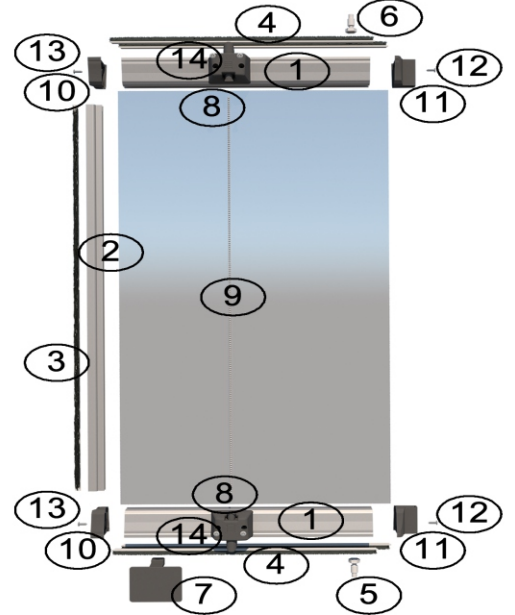

Pro Gold Seri 8 - 10 mm
Pro Gold Series (8-10mm)

Montaj Installation

Ürün Kodu

Product Code

1. PRGLD-1002
2. ALMFTL-1001
3. KLFTL-1002
4. KLFTL-1005
5. GLD-2005
6. GLD-2006
7. PRGLD-2009
8. PRGLD-2007
9. GLD-2024
10. PRGLD-2011
11. PRGLD-2012
12. 3,9 * 25 Vida / Screw
13. 3,9 * 19 Vida / Screw
14. 3,9 * 32 Vida / Screw

Ürün Kodu

Product Code

1. PRGLD-1002
2. PRGLD-2002/PRGLD-204
3. PRGLD-2001/PRGLD-2003
4. KLFTL-1005
5. PRGLD-2001
6. PRGLD-2012
7. 3,9 * 19 Vida / Screw
8. 3,9 * 25 Vida / Screw

Ürün Kodu

Product Code

1. RGLD-1002
2. PRGLD-2002/PRGLD-204
3. PRGLD-2001/PRGLD-2003
4. ALMFTL-1002
5. ALMFTL-1002
6. KLFTL-1002
7. KLFTL-1005
8. PRGLD-2011
9. 3,9 * 19 Vida / Screw