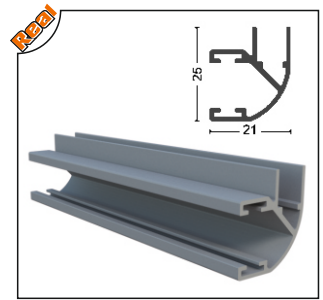

PRGLD-1006 Tıjlı Kollu Fitol Karşılığı
Espagnolette Arm Opposite Seal

Ağırlık/Weight
0.61 kg/m

ALMFTL-1002 Büyük H Fitol
Big H Seal

Ağırlık/Weight
0.21 kg/m

ALMFTL-1001 Küçük h Fitol
Small h Seal

Ağırlık/Weight
0.16 kg/m