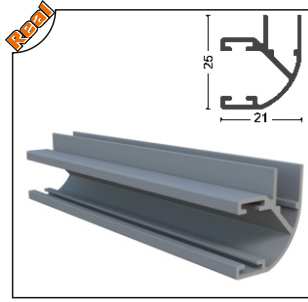

ALMFTL-1004 90° Fitiil
Aluminum 90° Seal

Ağırlık/Weight
0.289 kg/m