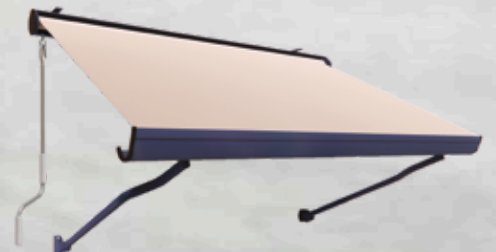

Tente Sistemleri / Tent Systems

Real
CAM BALKON

ALUMINIUM PROFILE SYSTEMS

CALYPSO

WINTENT / PENCERE TENTESİ

Calypso, tasarım ve zarafet barındıran bu gölgelendirme ürünü 180 derecelik açı ile çalışan alüminyum kollarından güç alır. Kumaşı kötü hava şartlarından koruyan tam kaset yapısı ile uzun ömürler sunar.

20 NM Motorla
somfy.

CALYPSO

WINTENT / WINDOW AWNING

Calypso, a shading product that embodies design and elegance, is powered by aluminum arms operating at a 180-degree angle. Its full cassette structure protects the fabric from harsh weather conditions, ensuring long-lasting durability.

CALYPSO WINTENT / PENCERE TENTESİ

- Motorlu veya manuel olarak üretimi tercih edilebilir.
- Elektrostatik toz boya ile sınırsız renk seçeneği sunar.
- Kumaş çeşitleri ile gölgelendirmenin en renkli halini sunar.
- Tek tuşla çalıştırma kolaylığı.
- 50, 75, 100, 125, 150 cm kol seçenekleri ile yatay gölgelendirme sağlanır.
- Gölgelendirme ürünleri arasında en kolay montajlanan pencere tentesidir.
- Manuel sistemlerde özel tasarım redüktör dişli sistemi.
- 180 derece açıyla güneşin UV ışınlarından korunma imkanı.
- Ürünlerimiz Uluslararası standartlarda ISO 9001 ve CE sertifikalıdır.

CALYPSO WINTENT / WINDOW AWNING

- Can be manufactured as motorized or manual.
- Offers unlimited color options with electrostatic powder coating.
- Provides the most colorful shading with various fabric options.
- Easy one-touch operation.
- Horizontal shading available with arm options of 50, 75, 100, 125, and 150 cm.
- The easiest-to-install window awning among shading products.
- Specially designed gear reducer system for manual models.
- Protection from the sun's UV rays at a 180-degree angle.
- Our products are ISO 9001 and CE certified, meeting international standards.