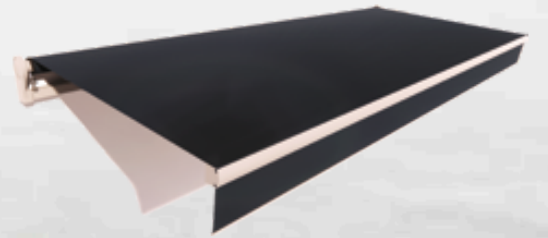

LYNX

20 NM Motorla
somfy.

LYNX, gölgelendirme ürünleri arasında en çok kullanılan ve en ekonomik çözümlerden biridir. Bu sistemler tercihe göre motorlu ya da manuel üretimi yapılabilir. Çok sayıda kumaş çeşidi ile tavan veya duvar montajına uygundur. Birçok ev, teras, bahçe, balkon ve iş yerlerinin vazgeçilmezidir.

- Alüminyum enjeksiyon kalıplı parçalar.
- Elektrostatik toz boya ile sınırsız renk alternatifi.
- 200-650 cm tek parça genişlik seçeneği.
- Motorlu tercihler için rüzgar ve güneş sensörü alternatifi.
- Galvanizli motor tüpü.
- 150, 200, 250, 300 veya 350 cm açılım seçeneği.
- Uzaktan kumanda ile tek tuşla açıp kapanma.
- Manuel sistemler için tasarlanan özel kalıp redüktör.
- Saçak alternatifleri.
- 45 dereceye kadar ayarlanabilir eğim sistemi.
- Sistem standartları beyaz renktir.
- Farklı renkler için fiyat alınız.
- Uluslararası standartlar ISO 9001 ve CE sertifikalıdır.