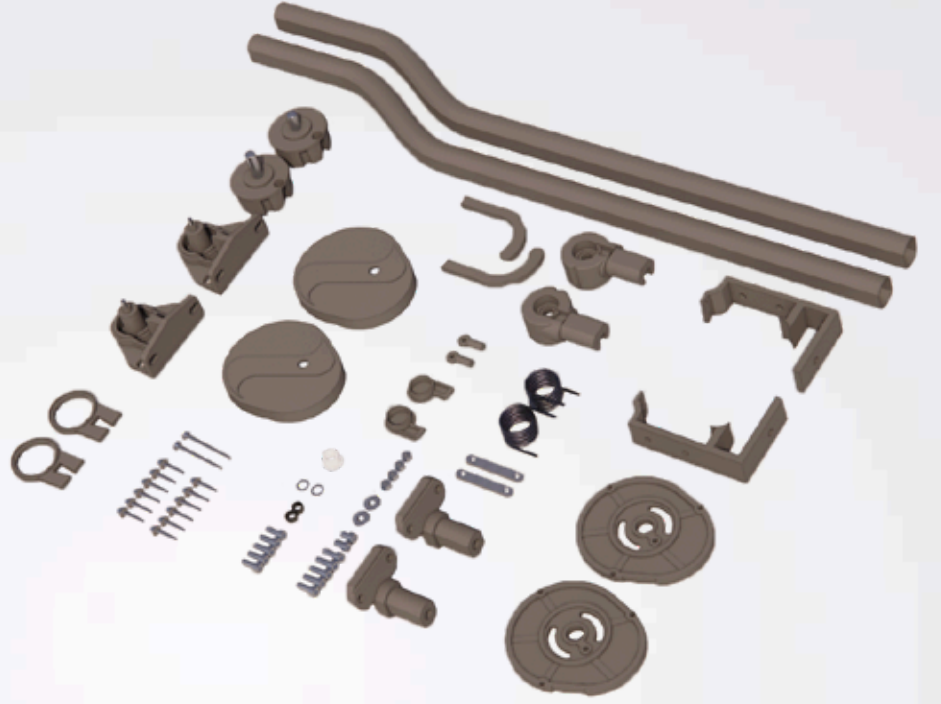

Wintent Takımı

0,50
0,75
1,00
1,25
1,50