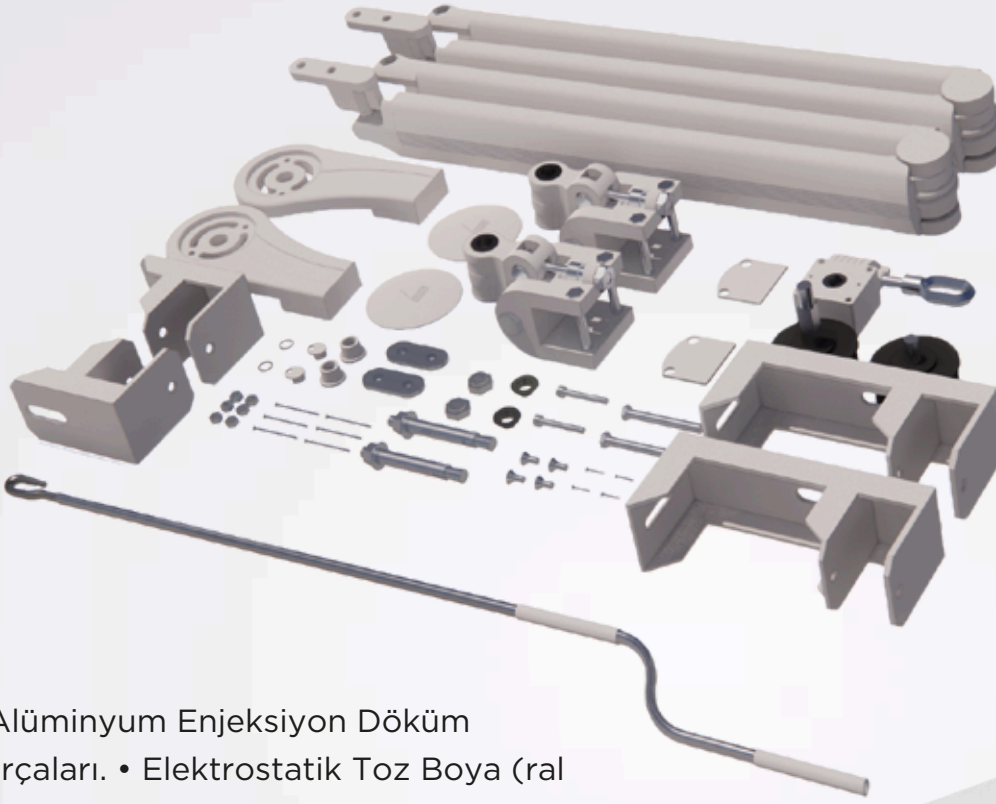

acılım (Opening Width)
1,50
2,00
2,50
3,00
3,50

- Alüminyum Enjeksiyon Döküm Parçaları. • Elektrostatik Toz Boya (ral kataloğu renkleri standartı ral 9016 beyaz) • 45 Dereceye Kadar Kademesiz Ayarlanabilir Eğim.
- Uluslararası ISO 9001 & CE Standartlarına Uygundur. • Mafsallı Tente Takımı 2 Set Halinde Üretilmektedir.

- Aluminum injection-cast parts.
- Electrostatic powder coating (RAL catalog color standard RAL 9016 white).
- Stepless adjustable tilt up to 45 degrees.
- Complies with international ISO 9001 & CE standards.
- Articulated awning set is produced as 2 sets.

MAFSALLI TENTE PROFİLLERİ / ARTICULATED AWNING PROFILES

Çıta Batten

Korniş Cornice

D Korniş D Cornice 40x40

40x40 Profil Profile

Galveniz Boru Galvanized Tube