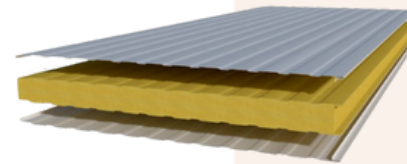

Sandviç Cephe Panel Sandwich Facade panel

40 mm