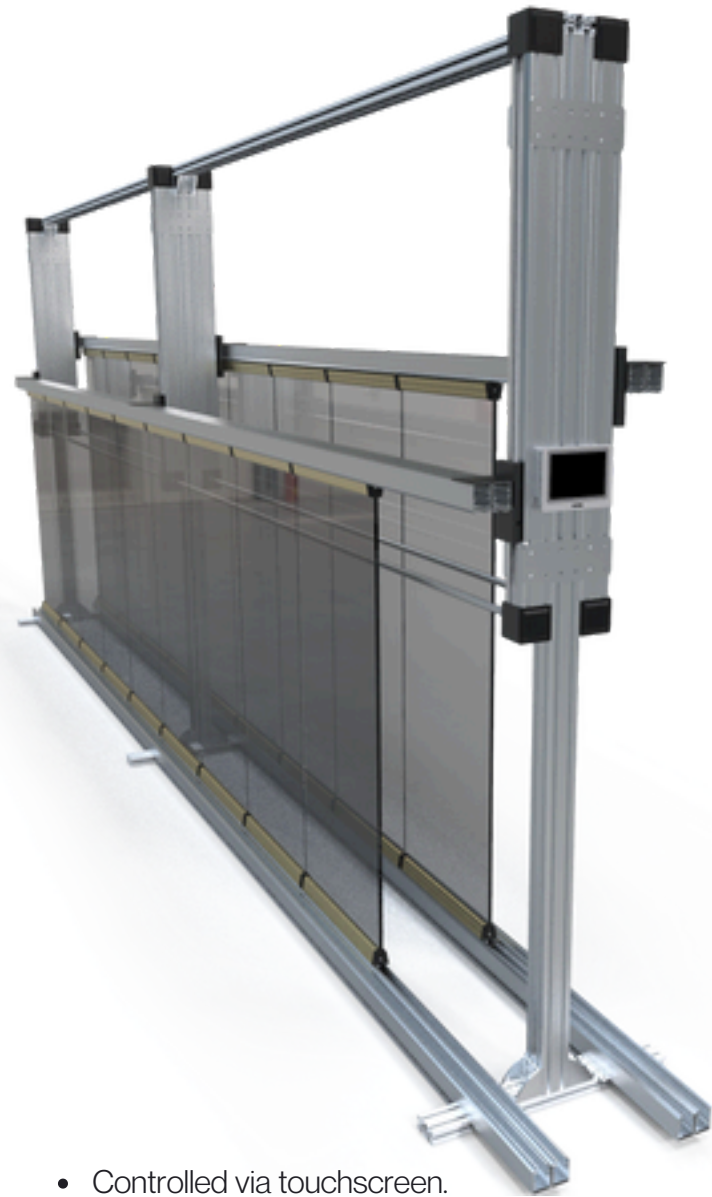

- Dokunmatik ekran ile kontrol edilir.
- Çok hassastır. Servo Motor ile Milimin binde bir hata payı ile çalışmaktadır.
- Camlardaki yükseklik farklarını, çap olan camları düzelterip tüm camların eşit yükseklikte olmasını sağlar.
- İstenilirse üstten camlara baskı da yapılabilir.
- İki sistemden oluşur ve ayrı ayrı çalışır.
- Her sistemde çift cam balkon kasası vardır.
- İstenilirse dört sistem yapıp tek ekrandan kontrol edilebilir.
- Uzunluk 6 m Genişlik 75 cm Yükseklik 2.7 m İsteğe göre yükseklikte değişiklik yapılabilir.
- Ortalama iki sistemde bir saatte 60 m² cam balkon yapıştırılabilir. Ortalama 1 Kw elektrik tüketir.

- Controlled via touchscreen.
- Highly precise. Operates with a thousandth of a millimeter margin of error using a Servo Motor.
- Corrects height differences in glass panels and curved glass to ensure all panels are at an equal height.
- Can also apply pressure to the glass panels from above, if desired.
- Consists of two separate systems that operate independently.
- Each system has a double glass balcony frame.
- If desired, four systems can be configured and controlled from a single screen.
- Length: 6 m, Width: 75 cm, Height: 2.7 m. Height can be adjusted according to preference.
- On average, 60 m² of glass balcony can be bonded in one hour with two systems. Consumes an average of 1 Kw of electricity.