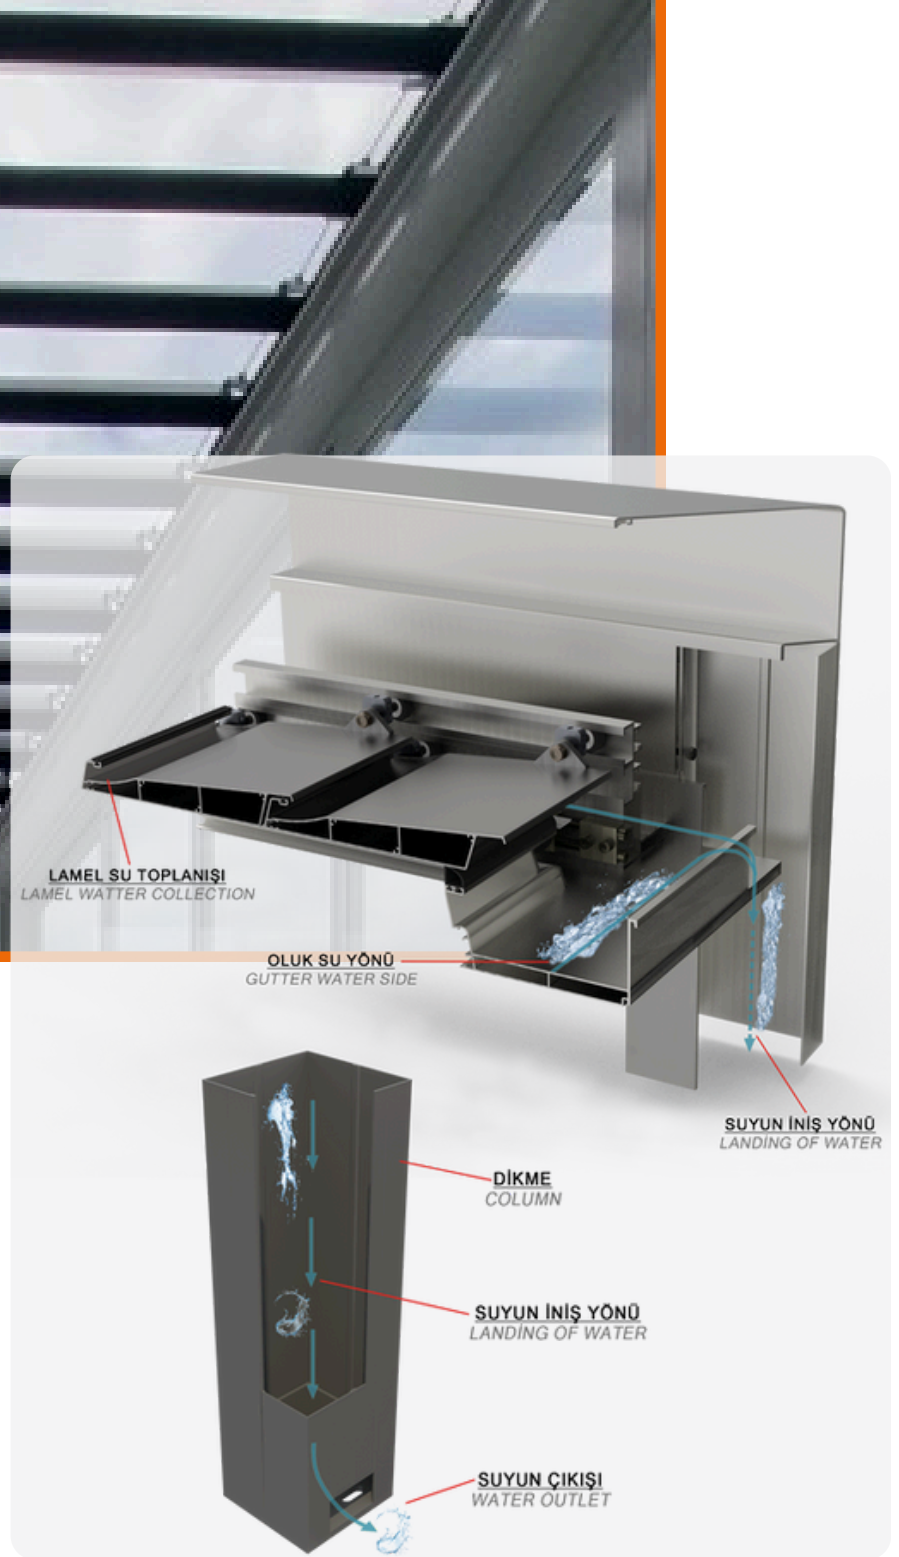

## Çift Hareketli Bioklimatik

Bu sistemde lameller iki farklı hareket yapabilir: Kumandadan ilk tuşa basıldığında, her iki yanda bulunan pistonlar sayesinde lameller döner, istenilen noktada durdurulabilir ve motor ile tamamen açılarak geri toplanarak sistem tam açık hale gelir.