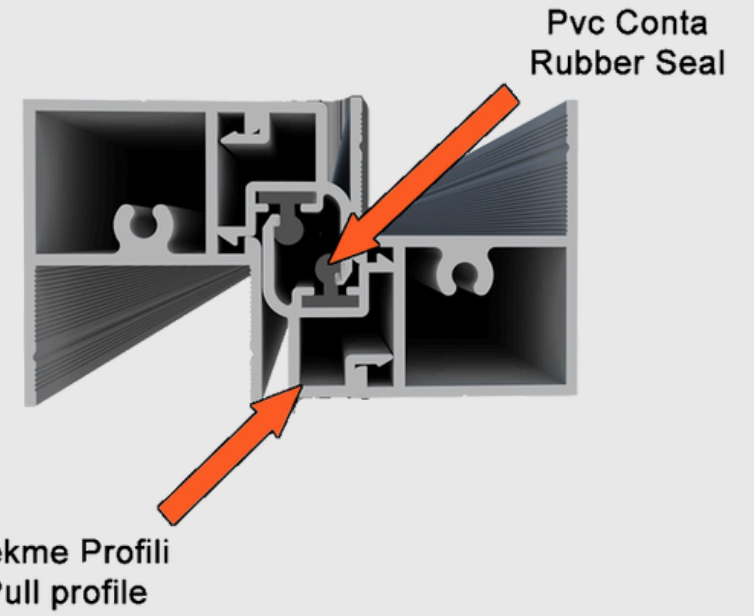

**SESSİZ.
YALITIMLI
GÜVENLİ.**

**SILENT.
INSULATED.
SECURE.**

Dikey olarak çalışan uzaktan kumandalı giyotin cam balkon sistemi, özel tasarım patentli ürünümüzdür. Cam kalınlığı 4 + 12 + 4 mm dir. Özel tasarım paslanmaz profiller, çelik taşıyıcılar %100 emniyetli ve alternatif cam seçenekleri ile en üst seviyede güvenli sistemdir.

The vertically operating, remote-controlled guillotine glass balcony system is our specially designed, patented product. The glass thickness is 4 + 12 + 4 mm. It is a supremely safe system with specially designed stainless profiles, steel carriers for 100% security, and alternative glass options.