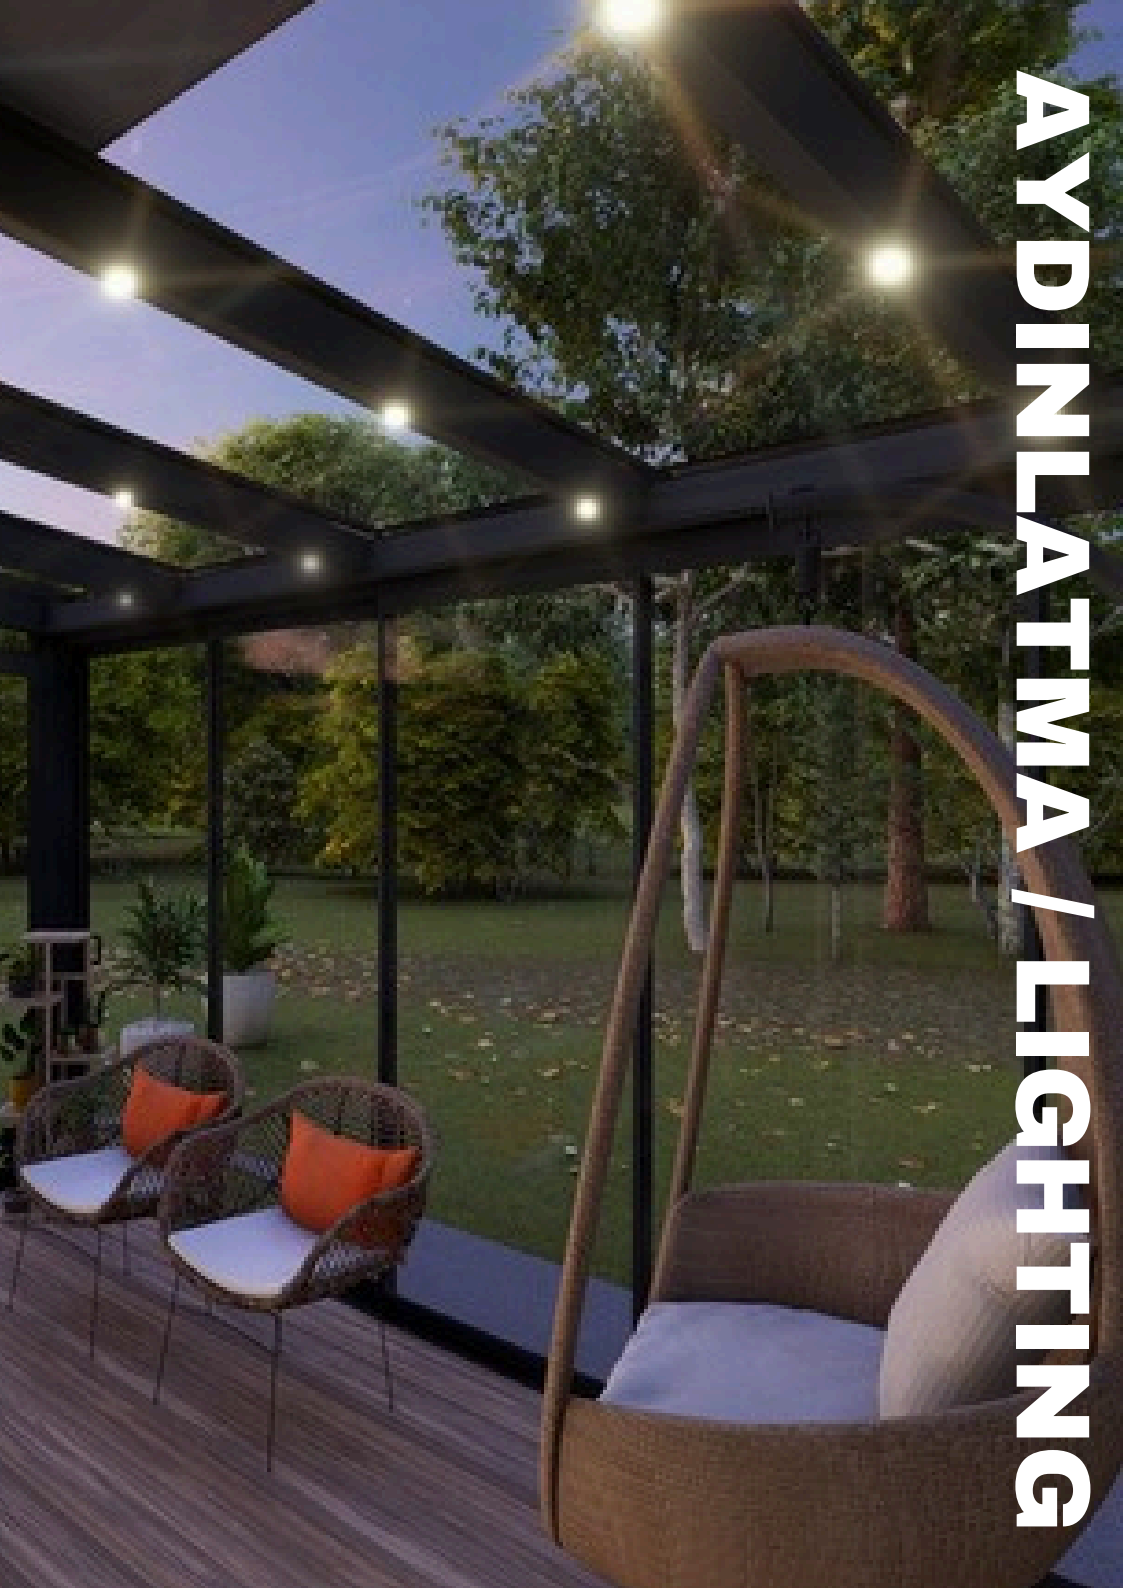

AYDINLATMA / LIGHTING

Cam Seçenekleri Glass Options

Temperli ve Isıcamlı 8 mm ile 26mm arası

Laminated Glass And Insulating Glass
Minimum 8 mm - Maximum 26 mm