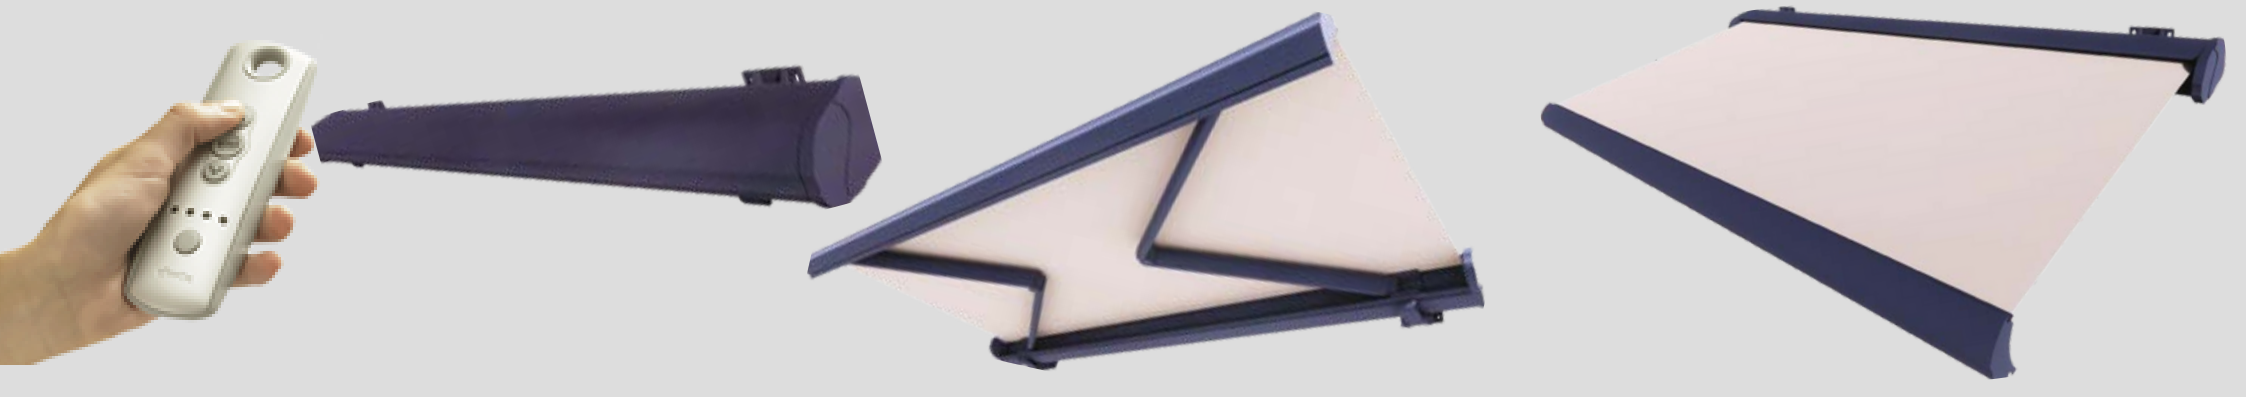

TENT SYSTEMS