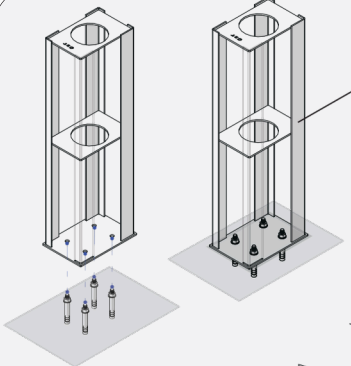

Rea1

CAM BALKON

ALUMINIUM PROFILE SYSTEMS

KÜP VERANDA
SİSTEMLERİ montajı

Cube Veranda
Systems Installation

Paneli duvardaki uygun yüksekliğine yerleştirip vidalayınız.
Place the panel at the appropriate height on the wall and screw it in.

Duvar Profili Kodu: 4140
Wall Profile Code: 4140

Duvar Profili Kodu: 4140
Wall Profile Code: 4140

Yan Kayıt Duvar Profili Bağlantı
Aparatı Kodu: KIS-K18
Side Beam Wall Profile
Connection Apparatus
Code: KIS-K18

DUVAR

ZEMİN

Zemine açıklıklar açıldıktan sonra Zemin Bağlantı Aparatını
sabitleyerek hazırlayınız.
After creating the openings on the ground, fix the Floor Connection
Apparatus to prepare it.

Zemin Bağlantı Aparatı
(4 Ayaklı) Kodu: KIS-K19
Floor Connection Apparatus
(4 Legged) Code: KIS-K19

Oluk Profili Kodu: 4142
Gutter Profile Code: 4142

Dikme Balonlu Contası Kodu: ZIP-05
Pillar Balloon Seal Code: ZIP-05

Panelde diğer panele geçecek şekilde
nişler açarak, birbirine geçecek şekilde
yerleştiriniz.
Create recesses in the panels so that it overlaps
with the other panel, and place them
interlocking with each other.