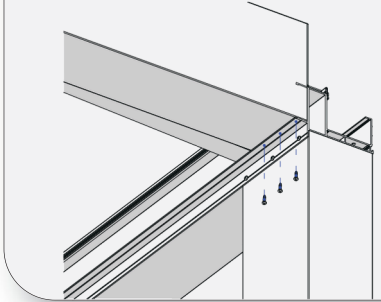

DUVAR

ZEMİN

Zemine açıklıklar açıldıktan sonra Zemin Bağlantı Aparatını
sabitleyerek hazırlayınız.
After creating the openings on the ground, fix the Floor Connection
Apparatus to prepare it.

Zemin Bağlantı Aparatı
(4 Ayaklı) Kodu: KIS-K19
Floor Connection Apparatus
(4 Legged) Code: KIS-K19

Oluk Profili Kodu: 4142
Gutter Profile Code: 4142

Dikme Balonlu Contası Kodu: ZIP-05
Pillar Balloon Seal Code: ZIP-05

Panelde diğer panele geçecek şekilde
nişler açarak, birbirine geçecek şekilde
yerleştiriniz.
Create recesses in the panels so that it overlaps
with the other panel, and place them
interlocking with each other.

Panelin diğer ucunu da oluk profiline geçirek sabitlemek için alt kısmından vidalayınız.
Insert the other end of the panel into the gutter profile and screw it from the bottom to secure it.

Yan Kayıt Ön Bitiş Kapağı Kodu: KIS-K16
Side Register Front End Cover Code: KIS-K16