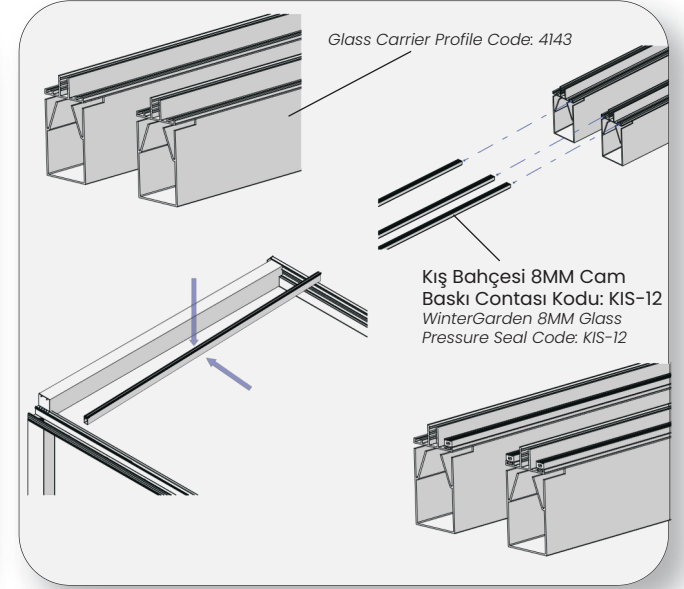

Panelin diğer ucunu da oluk profiline geçirek sabitlemek için alt kısmından vidalayınız.
Insert the other end of the panel into the gutter profile and screw it from the bottom to secure it.

Yan Kayıt Ön Bitiş Kapağı Kodu: KIS-K16
Side Register Front End Cover Code: KIS-K16

Glass Carrier Profile Code: 4143

Kış Bahçesi 8MM Cam Baskı Contası Kodu: KIS-12
WinterGarden 8MM Glass Pressure Seal Code: KIS-12

Kış Bahçesi 8MM Cam Baskı Contası Kodu: KIS-12
WinterGarden 8MM Glass Pressure Seal Code: KIS-12