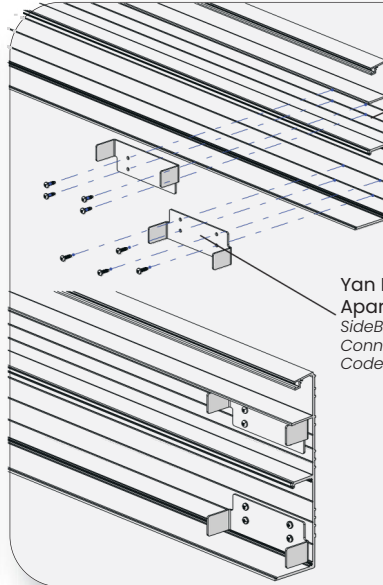

Rea1

CAM BALKON

ALUMINIUM PROFILE SYSTEMS

KÜP VERANDA
SİSTEMLERİ montajı

Cube Veranda
Systems Installation

Paneli duvardaki uygun yüksekliğine yerleştirip vidalayınız.
Place the panel at the appropriate height on the wall and screw it in.

Duvar Profili Kodu: 4140
Wall Profile Code: 4140

Duvar Profili Kodu: 4140
Wall Profile Code: 4140

Yan Kayıt Duvar Profili Bağlantı
Aparatı Kodu: KIS-K18
Side Beam Wall Profile
Connection Apparatus
Code: KIS-K18

DUVAR

ZEMİN

Zemine açıklıklar açıldıktan sonra Zemin Bağlantı Aparatını
sabitleyerek hazırlayınız.
After creating the openings on the ground, fix the Floor Connection
Apparatus to prepare it.

Zemin Bağlantı Aparatı
(4 Ayaklı) Kodu: KIS-K19
Floor Connection Apparatus
(4 Legged) Code: KIS-K19