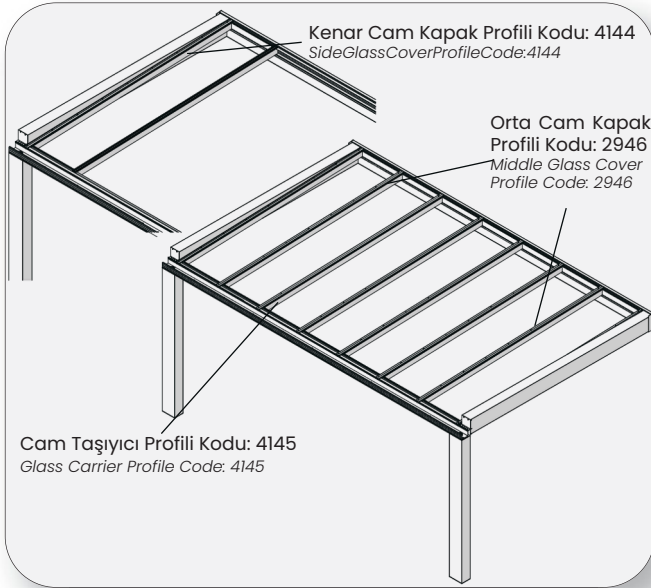

Panelin diğer ucunu da oluk profiline geçirek sabitlemek için alt kısmından vidalayınız.
Insert the other end of the panel into the gutter profile and screw it from the bottom to secure it.

Yan Kayıt Ön Bitiş Kapağı Kodu: KIS-K16
Side Register Front End Cover Code: KIS-K16

Glass Carrier Profile Code: 4143

Kış Bahçesi 8MM Cam Baskı Contası Kodu: KIS-12
WinterGarden 8MM Glass Pressure Seal Code: KIS-12

Kış Bahçesi 8MM Cam Baskı Contası Kodu: KIS-12
WinterGarden 8MM Glass Pressure Seal Code: KIS-12

Kış Bahçesi 8MM Cam Baskı Contası Kodu: KIS-12
WinterGarden 8MM Glass Pressure Seal Code: KIS-12

CASTLE KÜP VERANDA (TEKLİ DUVAR BAĞLANTI)
CASTLE CUBE PATIO (SINGLE WALL CONNECTION)

CASTLE KÜP VERANDA (4 AYAKLI)
CASTLE CUBE VERANDA (4-SLOT)