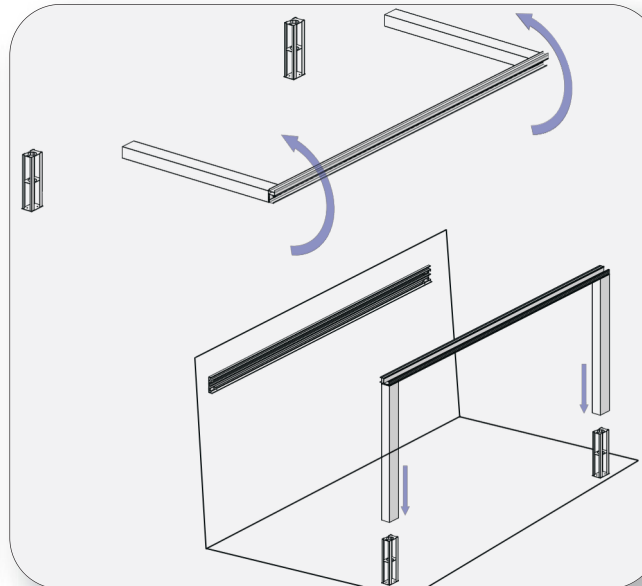

Rea1

CAM BALKON

ALUMINIUM PROFILE SYSTEMS

KÜP VERANDA
SİSTEMLERİ montajı

Cube Veranda
Systems Installation

Paneli duvardaki uygun yüksekliğine yerleştirip vidalayınız.
Place the panel at the appropriate height on the wall and screw it in.

DUVAR

ZEMİN

Zemine açıklıklar açıldıktan sonra Zemin Bağlantı Aparatını
sabitleyerek hazırlayınız.
After creating the openings on the ground, fix the Floor Connection
Apparatus to prepare it.

Zemin Bağlantı Aparatı
(4 Ayaklı) Kodu: KIS-K19
Floor Connection Apparatus
(4 Legged) Code: KIS-K19

Oluk Profili Kodu: 4142
Gutter Profile Code: 4142

Dikme Balonlu Contası Kodu: ZIP-05
Pillar Balloon Seal Code: ZIP-05

Panelde diğer panele geçecek şekilde
nişler açarak, birbirine geçecek şekilde
yerleştiriniz.
Create recesses in the panels so that it overlaps
with the other panel, and place them
interlocking with each other.

Panelin diğer ucunu da oluk profiline geçirek sabitlemek için alt kısmından vidalayınız.
Insert the other end of the panel into the gutter profile and screw it from the bottom to secure it.

Yan Kayıt Ön Bitiş Kapağı Kodu: KIS-K16
Side Register Front End Cover Code: KIS-K16