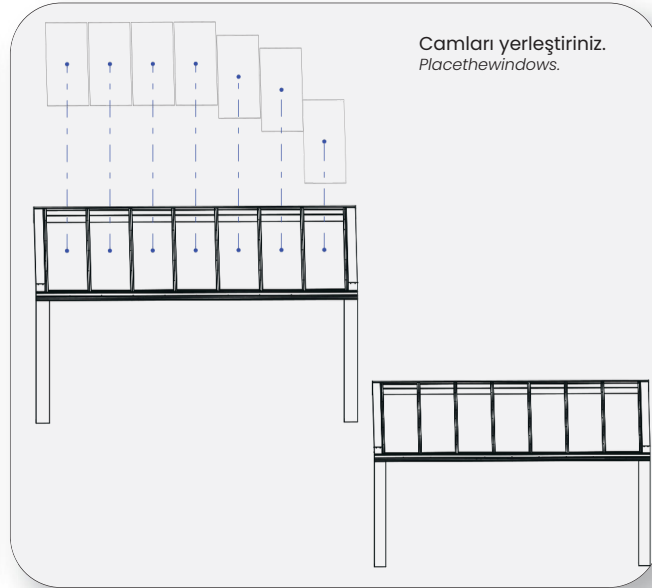

Panelin diğer ucunu da oluk profiline geçirek sabitlemek için alt kısmından vidalayınız.
Insert the other end of the panel into the gutter profile and screw it from the bottom to secure it.

Yan Kayıt Ön Bitiş Kapağı Kodu: KIS-K16
Side Register Front End Cover Code: KIS-K16

Glass Carrier Profile Code: 4143

Kış Bahçesi 8MM Cam Baskı Contası Kodu: KIS-12
WinterGarden 8MM Glass Pressure Seal Code: KIS-12

Kış Bahçesi 8MM Cam Baskı Contası Kodu: KIS-12
WinterGarden 8MM Glass Pressure Seal Code: KIS-12

Kış Bahçesi 8MM Cam Baskı Contası Kodu: KIS-12
WinterGarden 8MM Glass Pressure Seal Code: KIS-12

CASTLE KÜP VERANDA (TEKLİ DUVAR BAĞLANTI)
CASTLE CUBE PATIO (SINGLE WALL CONNECTION)

CASTLE KÜP VERANDA (4 AYAKLI)
CASTLE CUBE VERANDA (4-SLOT)