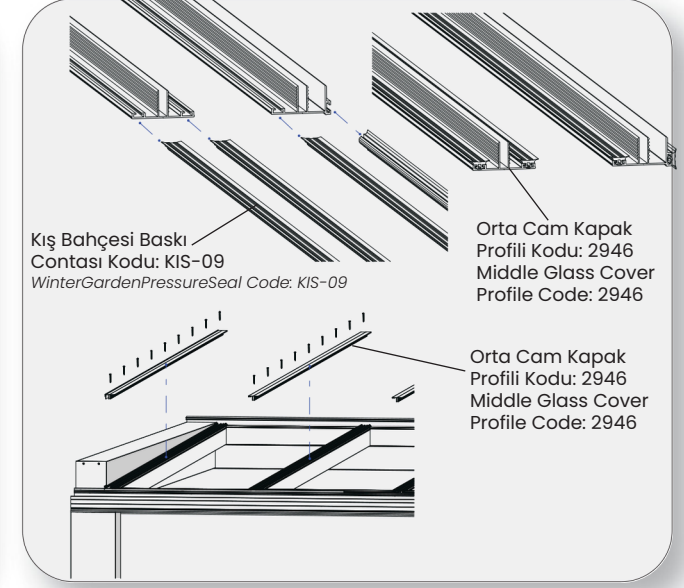

Panelin diğer ucunu da oluk profiline geçirek sabitlemek için alt kısmından vidalayınız.
Insert the other end of the panel into the gutter profile and screw it from the bottom to secure it.

Yan Kayıt Ön Bitiş Kapağı Kodu: KIS-K16
Side Register Front End Cover Code: KIS-K16

Glass Carrier Profile Code: 4143

Kış Bahçesi 8MM Cam Baskı Contası Kodu: KIS-12
WinterGarden 8MM Glass Pressure Seal Code: KIS-12

Kış Bahçesi 8MM Cam Baskı Contası Kodu: KIS-12
WinterGarden 8MM Glass Pressure Seal Code: KIS-12

Kış Bahçesi 8MM Cam Baskı Contası Kodu: KIS-12
WinterGarden 8MM Glass Pressure Seal Code: KIS-12

CASTLE KÜP VERANDA (TEKLİ DUVAR BAĞLANTI)
CASTLE CUBE PATIO (SINGLE WALL CONNECTION)

CASTLE KÜP VERANDA (4 AYAKLI)
CASTLE CUBE VERANDA (4-SLOT)