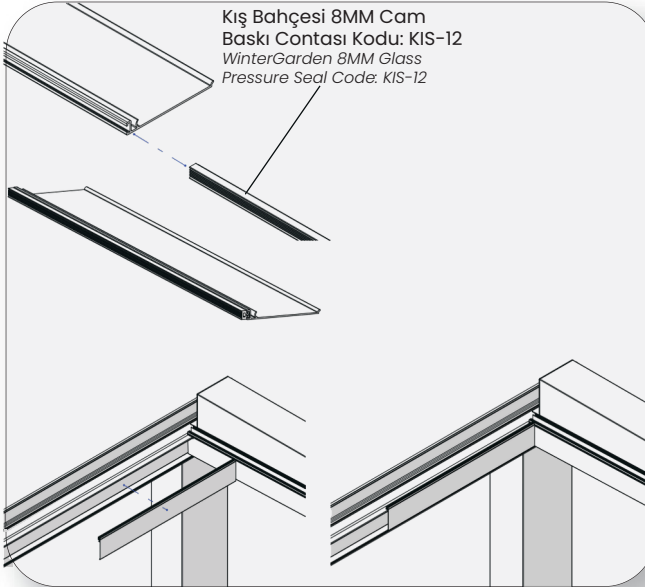

Kış Bahçesi 8MM Cam Baskı Contası Kodu: KIS-12
WinterGarden 8MM Glass Pressure Seal Code: KIS-12