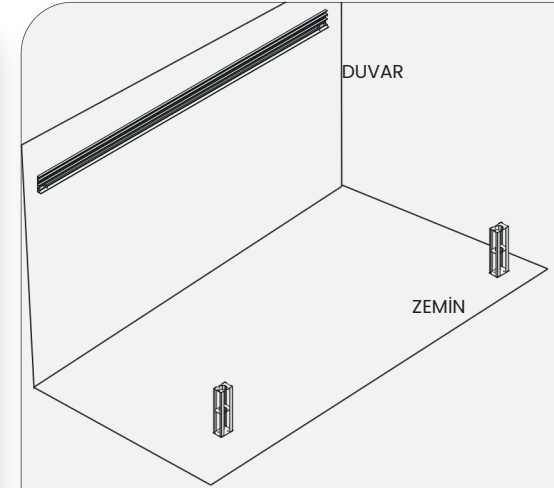

Rea1

CAM BALKON

ALUMINIUM PROFILE SYSTEMS

KÜP VERANDA
SİSTEMLERİ montajı

Cube Veranda
Systems Installation

Paneli duvardaki uygun yüksekliğine yerleştirip vidalayınız.
Place the panel at the appropriate height on the wall and screw it in.

Duvar Profili Kodu: 4140
Wall Profile Code: 4140

Duvar Profili Kodu: 4140
Wall Profile Code: 4140

Yan Kayıt Duvar Profili Bağlantı
Aparatı Kodu: KIS-K18
Side Beam Wall Profile
Connection Apparatus
Code: KIS-K18

DUVAR

ZEMİN

Zemine açıklıklar açıldıktan sonra Zemin Bağlantı Aparatını
sabitleyerek hazırlayınız.
After creating the openings on the ground, fix the Floor Connection
Apparatus to prepare it.

Zemin Bağlantı Aparatı
(4 Ayaklı) Kodu: KIS-K19
Floor Connection Apparatus
(4 Legged) Code: KIS-K19