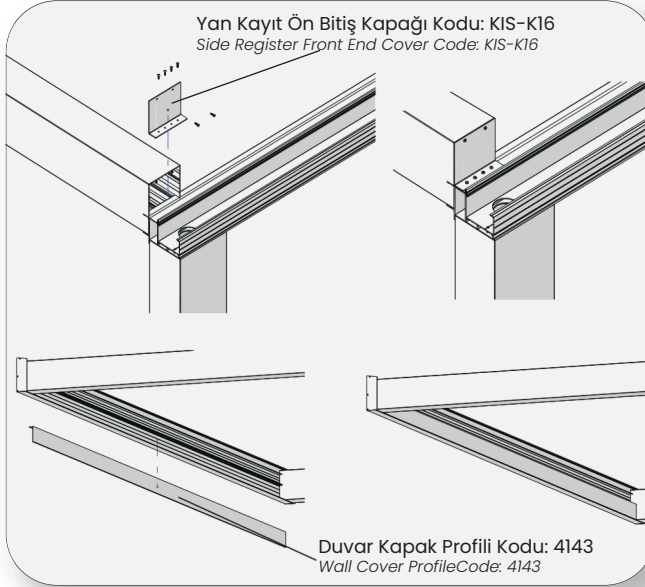

DUVAR

ZEMİN

Zemine açıklıklar açıldıktan sonra Zemin Bağlantı Aparatını
sabitleyerek hazırlayınız.
After creating the openings on the ground, fix the Floor Connection
Apparatus to prepare it.

Zemin Bağlantı Aparatı
(4 Ayaklı) Kodu: KIS-K19
Floor Connection Apparatus
(4 Legged) Code: KIS-K19

Oluk Profili Kodu: 4142
Gutter Profile Code: 4142

Dikme Balonlu Contası Kodu: ZIP-05
Pillar Balloon Seal Code: ZIP-05

Panelde diğer panele geçecek şekilde
nişler açarak, birbirine geçecek şekilde
yerleştiriniz.
Create recesses in the panels so that it overlaps
with the other panel, and place them
interlocking with each other.

Panelin diğer ucunu da oluk profiline geçirek sabitlemek için alt kısmından vidalayınız.
Insert the other end of the panel into the gutter profile and screw it from the bottom to secure it.

Yan Kayıt Ön Bitiş Kapağı Kodu: KIS-K16
Side Register Front End Cover Code: KIS-K16