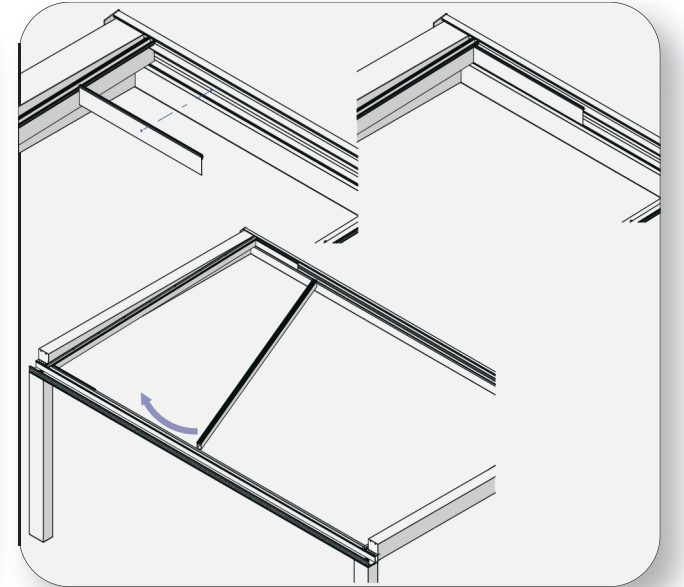

Kış Bahçesi 8MM Cam Baskı Contası Kodu: KIS-12
WinterGarden 8MM Glass Pressure Seal Code: KIS-12