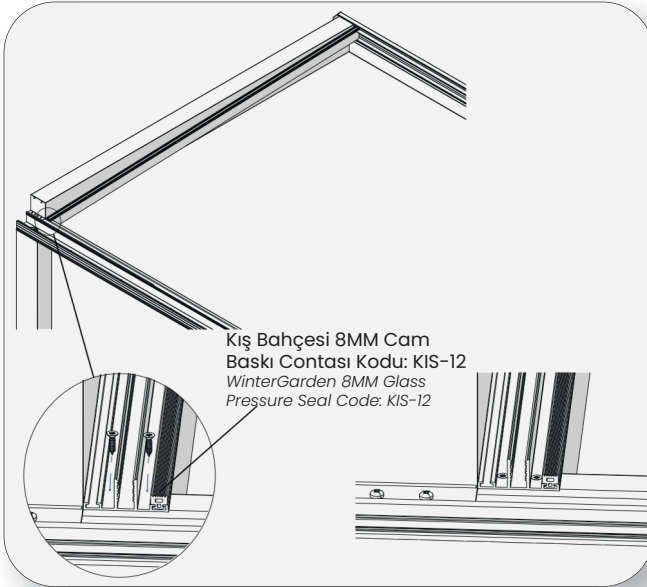

Kış Bahçesi 8MM Cam Baskı Contası Kodu: KIS-12
WinterGarden 8MM Glass Pressure Seal Code: KIS-12