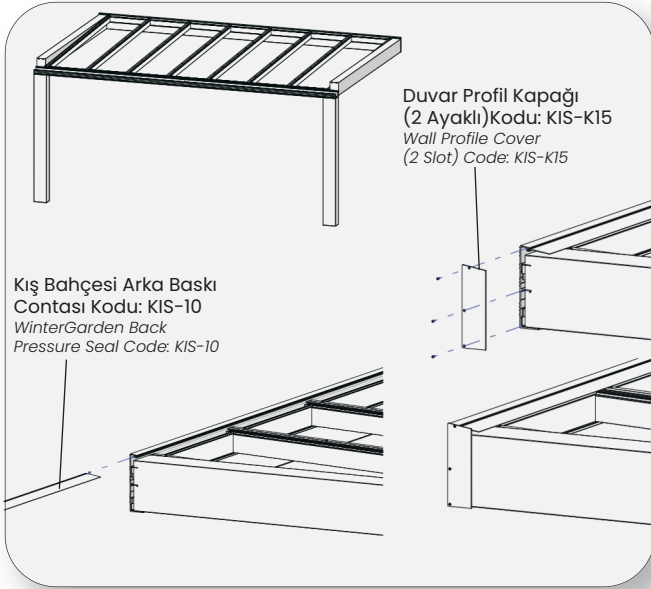

Panelin diğer ucunu da oluk profiline geçirek sabitlemek için alt kısmından vidalayınız.
Insert the other end of the panel into the gutter profile and screw it from the bottom to secure it.

Yan Kayıt Ön Bitiş Kapağı Kodu: KIS-K16
Side Register Front End Cover Code: KIS-K16

Glass Carrier Profile Code: 4143

Kış Bahçesi 8MM Cam Baskı Contası Kodu: KIS-12
WinterGarden 8MM Glass Pressure Seal Code: KIS-12

Kış Bahçesi 8MM Cam Baskı Contası Kodu: KIS-12
WinterGarden 8MM Glass Pressure Seal Code: KIS-12

Kış Bahçesi 8MM Cam Baskı Contası Kodu: KIS-12
WinterGarden 8MM Glass Pressure Seal Code: KIS-12

CASTLE KÜP VERANDA (TEKLİ DUVAR BAĞLANTI)
CASTLE CUBE PATIO (SINGLE WALL CONNECTION)

CASTLE KÜP VERANDA (4 AYAKLI)
CASTLE CUBE VERANDA (4-SLOT)

CASTLE KÜP VERANDA (İKİZ KÜP)
CASTLE CUBIC VERANDA (TWIN CUBIC)

CASTLE KÜP VERANDA (İKİLİ DUVAR BAĞLANTI)
CASTLE CUBE VERANDA (DOUBLE WALL CONNECTION)

CASTLE KÜP VERANDA (ÇOKLU DUVAR BAĞLANTI)
CASTLE CUBE VERANDA (MULTIPLE WALL CONNECTION)