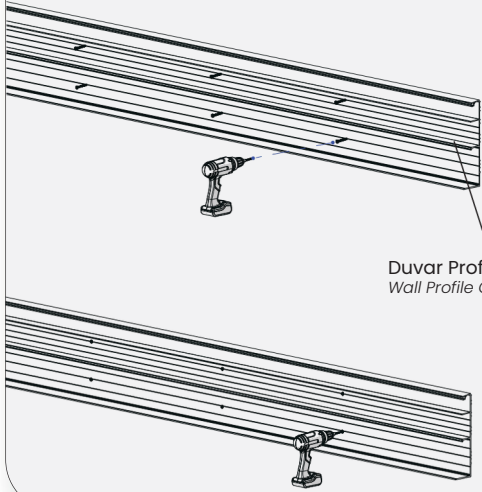

Rea1

CAM BALKON

ALUMINIUM PROFILE SYSTEMS

KÜP VERANDA
SİSTEMLERİ montajı

Cube Veranda
Systems Installation

Paneli duvardaki uygun yüksekliğine yerleştirip vidalayınız.
Place the panel at the appropriate height on the wall and screw it in.

Duvar Profili Kodu: 4140
Wall Profile Code: 4140

Duvar Profili Kodu: 4140
Wall Profile Code: 4140

Yan Kayıt Duvar Profili Bağlantı
Aparatı Kodu: KIS-K18
Side Beam Wall Profile
Connection Apparatus
Code: KIS-K18

DUVAR

ZEMİN

Zemine açıklıklar açıldıktan sonra Zemin Bağlantı Aparatını
sabitleyerek hazırlayınız.
After creating the openings on the ground, fix the Floor Connection
Apparatus to prepare it.

Zemin Bağlantı Aparatı
(4 Ayaklı) Kodu: KIS-K19
Floor Connection Apparatus
(4 Legged) Code: KIS-K19