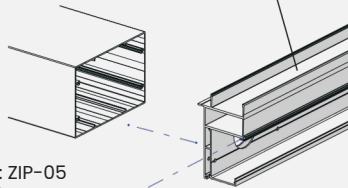

DUVAR

ZEMİN

Zemine açıklıklar açıldıktan sonra Zemin Bağlantı Aparatını
sabitleyerek hazırlayınız.
After creating the openings on the ground, fix the Floor Connection
Apparatus to prepare it.

Zemin Bağlantı Aparatı
(4 Ayaklı) Kodu: KIS-K19
Floor Connection Apparatus
(4 Legged) Code: KIS-K19

Oluk Profili Kodu: 4142
Gutter Profile Code: 4142

Dikme Balonlu Contası Kodu: ZIP-05
Pillar Balloon Seal Code: ZIP-05

Panelde diğer panele geçecek şekilde
nişler açarak, birbirine geçecek şekilde
yerleştiriniz.
Create recesses in the panels so that it overlaps
with the other panel, and place them
interlocking with each other.

Panelin diğer ucunu da oluk profiline geçirek sabitlemek için alt kısmından vidalayınız.
Insert the other end of the panel into the gutter profile and screw it from the bottom to secure it.

Yan Kayıt Ön Bitiş Kapağı Kodu: KIS-K16
Side Register Front End Cover Code: KIS-K16