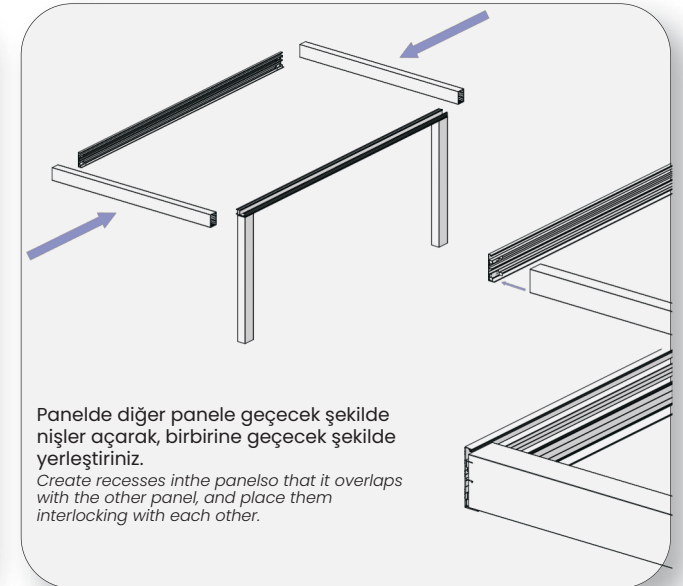

DUVAR

ZEMİN

Zemine açıklıklar açıldıktan sonra Zemin Bağlantı Aparatını
sabitleyerek hazırlayınız.
After creating the openings on the ground, fix the Floor Connection
Apparatus to prepare it.

Zemin Bağlantı Aparatı
(4 Ayaklı) Kodu: KIS-K19
Floor Connection Apparatus
(4 Legged) Code: KIS-K19

Oluk Profili Kodu: 4142
Gutter Profile Code: 4142

Dikme Balonlu Contası Kodu: ZIP-05
Pillar Balloon Seal Code: ZIP-05

Panelde diğer panele geçecek şekilde
nişler açarak, birbirine geçecek şekilde
yerleştiriniz.
Create recesses in the panels so that it overlaps
with the other panel, and place them
interlocking with each other.